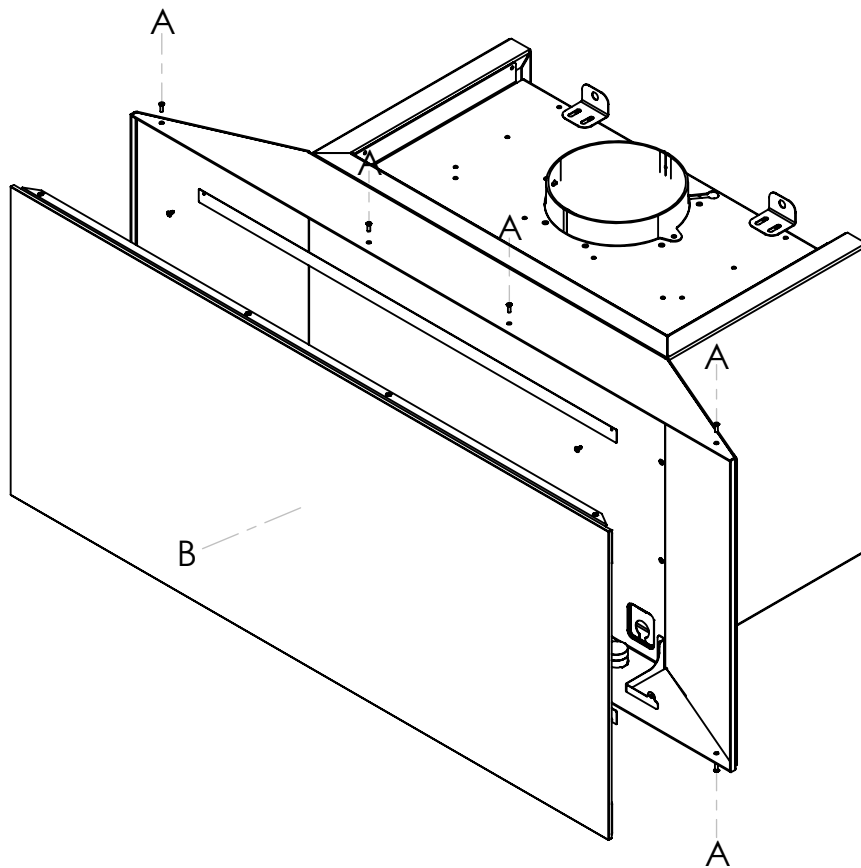

# CAPPA AURORA / HOOD AURORA

Sostituzione strip led  
(a cura del servizio tecnico autorizzato)

Led strip replacement  
(only for autorized technical service)

## Aurora hood

-Eseguire il montaggio della cappa seguendo le indicazioni del libretto istruzioni considerando una quota dal piano cottura alla barra di sostegno pari a : 650+276 mm.

-Install the hood follow the booklet instruction considering a distance between the hob and the support bar : 650+276 mm.