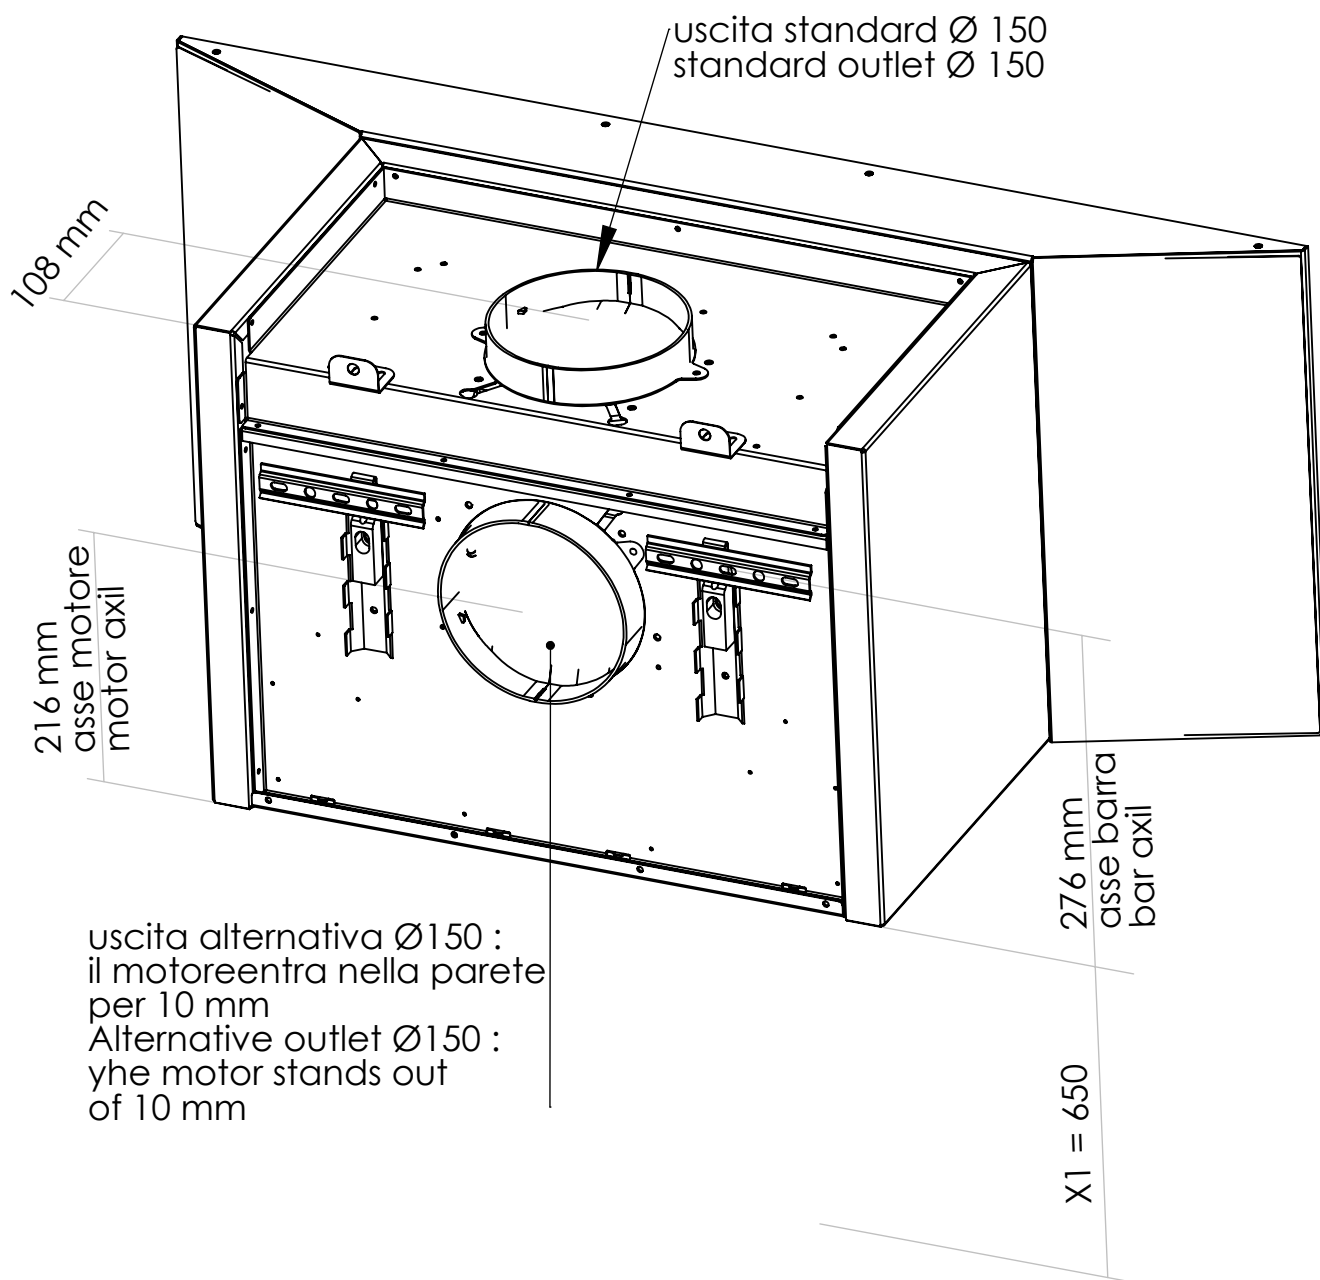

# CAPPA AURORA / HOOD AURORA

Sostituzione strip led  
(a cura del servizio tecnico autorizzato)

Led strip replacement  
(only for autorized technical service)

## Aurora hood

-Eseguire il montaggio della cappa seguendo le indicazioni del libretto istruzioni considerando una quota dal piano cottura alla barra di sostegno pari a : 650+276 mm.

-Install the hood follow the booklet instruction considering a distance between the hob and the support bar : 650+276 mm.