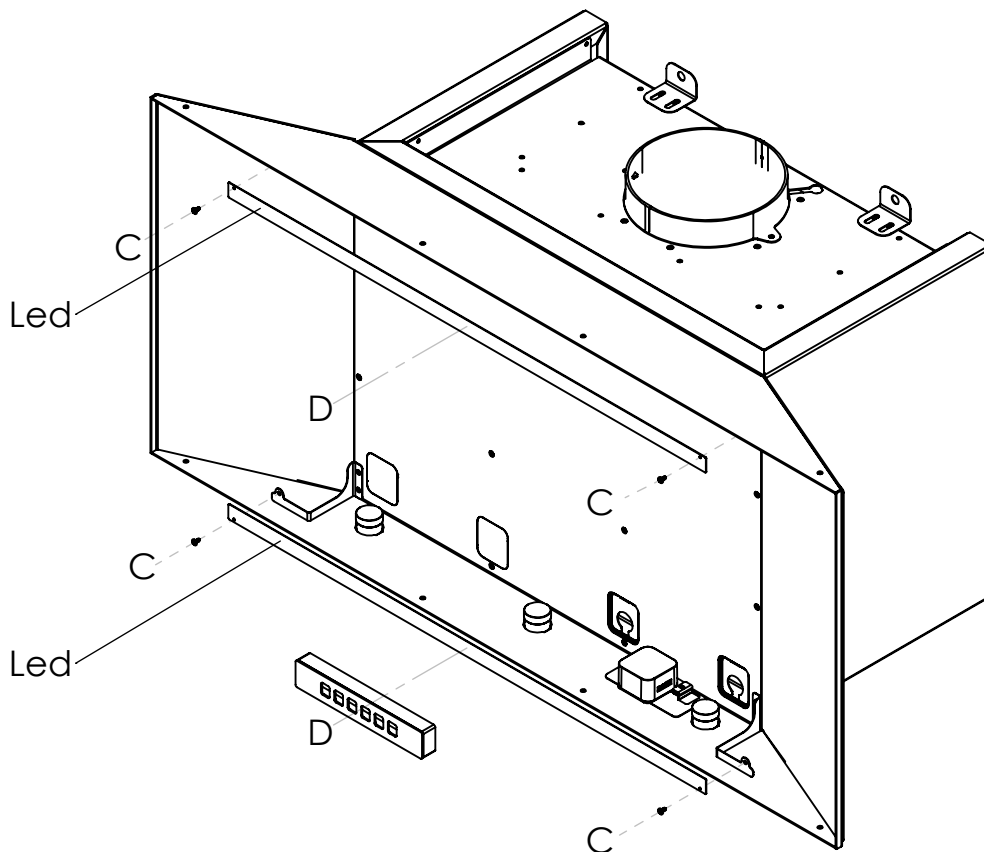

# CAPPA AURORA / HOOD AURORA

Sostituzione strip led  
(a cura del servizio tecnico autorizzato)

Led strip replacement  
(only for autorized technical service)

## Aurora hood

-Eseguire il montaggio della cappa seguendo le indicazioni del libretto istruzioni considerando una quota dal piano cottura alla barra di sostegno pari a : 650+276 mm.

-Install the hood follow the booklet instruction considering a distance between the hob and the support bar : 650+276 mm.