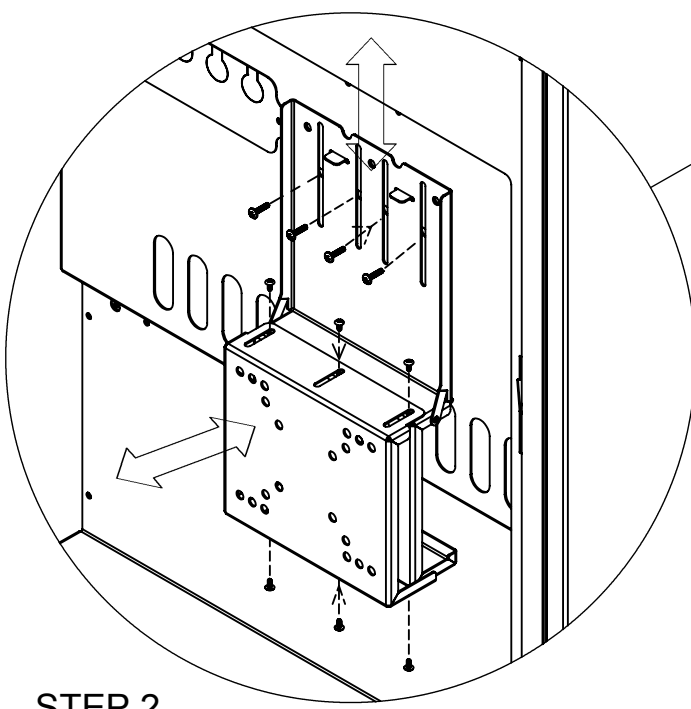

**ISTRUZIONI MONTAGGIO TV LCD  
MOUNTING INSTRUCTIONS LCD TV**

**DIMENSIONI SCHERMO: 410x232mm  
SCREEN SIZE: 410x232mm**

**STEP 1**

**STEP 2**