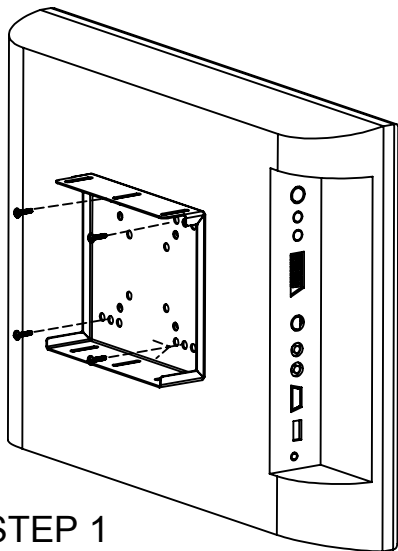

**ISTRUZIONI MONTAGGIO TV LCD  
MOUNTING INSTRUCTIONS LCD TV**

**DIMENSIONI SCHERMO: 410x232mm  
SCREEN SIZE: 410x232mm**

**STEP 1**

**STEP 2**