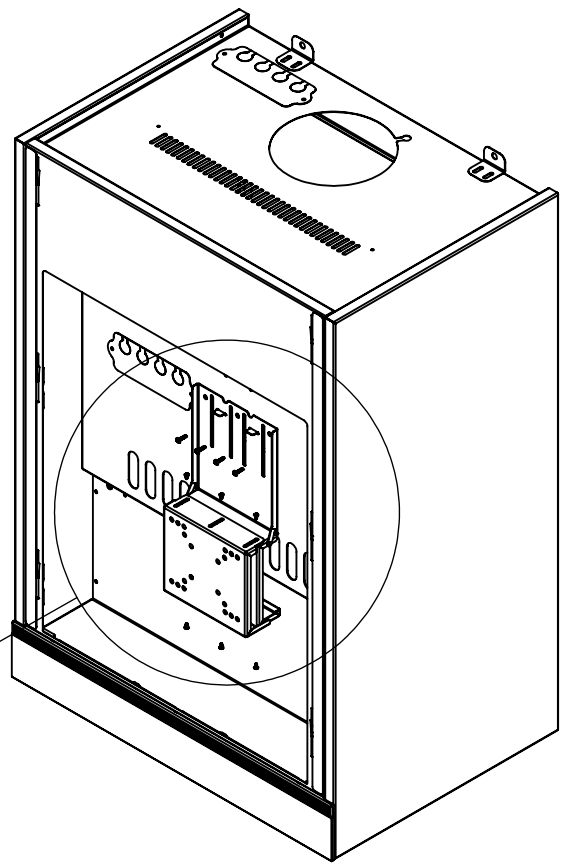

**ISTRUZIONI MONTAGGIO TV LCD  
MOUNTING INSTRUCTIONS LCD TV**

**DIMENSIONI SCHERMO: 410x232mm  
SCREEN SIZE: 410x232mm**

**STEP 1**

**STEP 2**