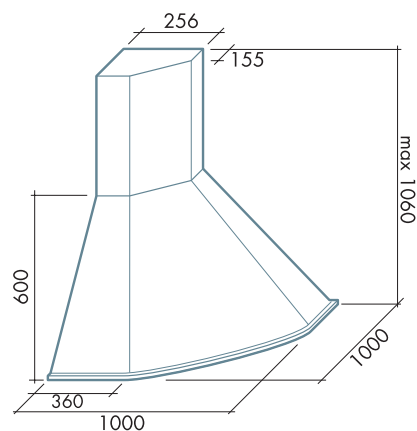

FUTURA angolo

Caratteristiche generali

Acciaio inox (AISI 304) spazzolato. Filtro antigrasso metallico, asportabile e lavabile. Filtro carbone. Finitura bordo inferiore: acciaio inox, legno.

General features

Scotch brite Stainless steel (AISI 304). Metallic grease filter, removable and washable. Charcoal filter. Lower frame finishing: Stainless steel, wood.

angolo/wall corner

100 x 100

100 x 100

/

motore e comandi / motor and control

450 m³/h 3 vel.   600 m³/h 3 vel.   800 m³/h 4 vel.

SL.

SL.

filtri / filters

"Base"   "Design"   carbone/charcoal

235 x 245 mm

235 x 245 mm

2

2

illuminazione / lighting

Halogen lamp   Dicroica lamp   Incandescent lamp   Fluorescent lamp

2 x 20 Watt

2 x 25 Watt

ACCESSORI OPZIONALI DISPONIBILI: Kit angolo acciaio - Kit parete acciaio - Salvietta *Magic Steel*

AVAILABLE OPTIONAL ACCESSORIES: Stainless steel corner kit - Stainless steel backsplash - *Magic Steel* protective and cleaning wipe