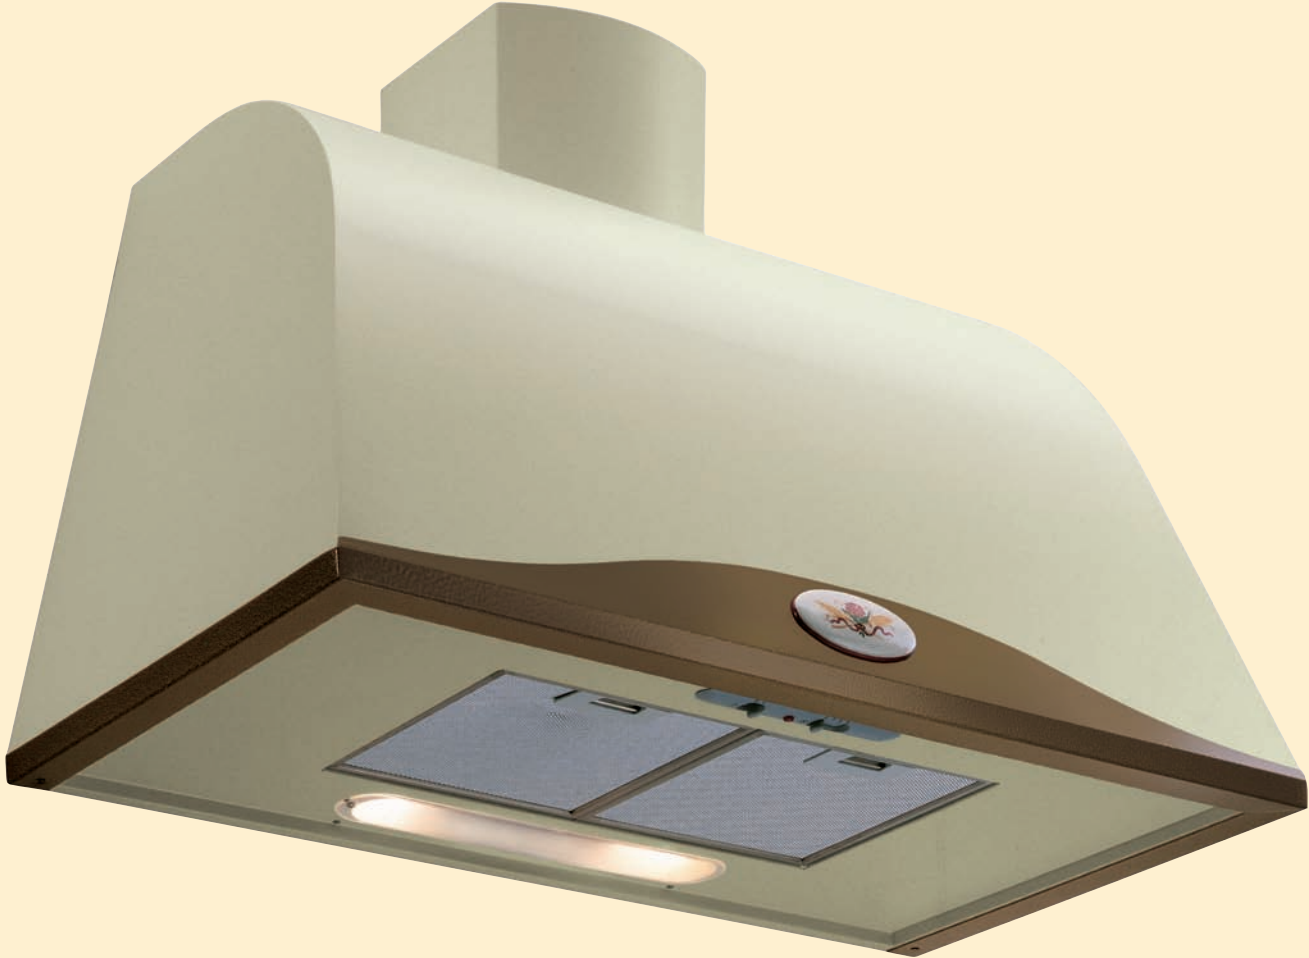

GINEVRA tile

Classic

450 600

Classic