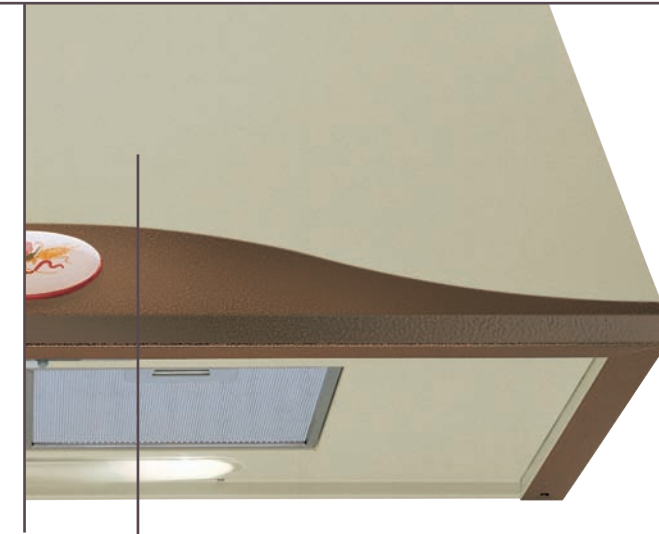

GINEVRA tile

Caratteristiche generali

Acciaio verniciato. Filtro antigrasso metallico, asportabile e lavabile. Filtro carbone. Slider.

General features

Painted steel, aluminium grease filters, removable and washable, charcoal filters, slider control.

Piastrella
Tile

Acciaio verniciato avorio
Ivory finishing

isola/island

/
/
/

parete/wall

/
90
/

motore e comandi / motor and control

450 m³/h 3 vel. 600 m³/h 3 vel. 800 m³/h 4 vel.