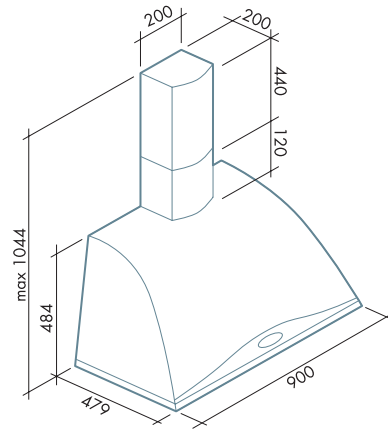

GINEVRA tile

Caratteristiche generali

Acciaio verniciato. Filtro antigrasso metallico, asportabile e lavabile. Filtro carbone. Slider.

General features

Painted steel, aluminium grease filters, removable and washable, charcoal filters, slider control.

Piastrella
Tile

Acciaio verniciato avorio
Ivory finishing

isola/island

/
/
/

parete/wall

/
90
/

motore e comandi / motor and control

450 m³/h 3 vel. 600 m³/h 3 vel. 800 m³/h 4 vel.