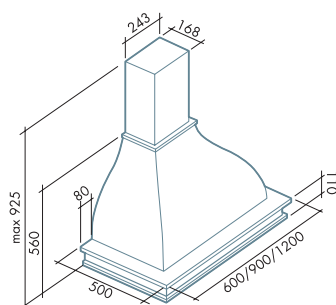

IRIS tulip

Bordo inferiore: legno
Lower frame: wood

IRIS gardenia

parete/wall

angolo/wall corner

isola/island

/

/

/

parete/wall

60

90

120

angolo/wall corner

/

100 x 100