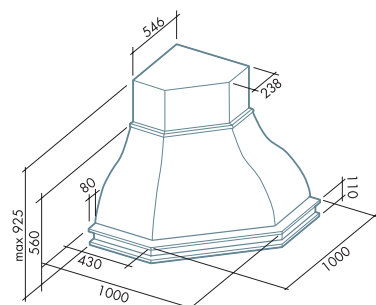

IRIS tulip

Bordo inferiore: legno
Lower frame: wood

IRIS gardenia

parete/wall

angolo/wall corner

isola/island

/

/

/

parete/wall

60

90

120

angolo/wall corner

/

100 x 100