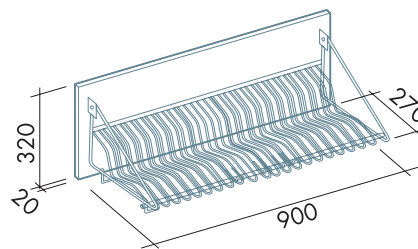

LUMEN mensole

Caratteristiche generali

Mensola - Scolapiatti*

Acciaio inox (AISI 304) spazzolato.

*Attenzione: lo scolapiatti deve essere fissato ad una mensola.

General features

Wall shelf - Plate-rack*

Scotch brite Stainless steel (AISI 304).

*Attention: the plate-rack has to be fixed to the wall shelf.

Disponibile con metacrilato illuminato bianco

White illuminated front available

Mensola Shelf

Scolapiatti Plate-rack

mensola/wall shelf

90

scolapiatti/plate-rack