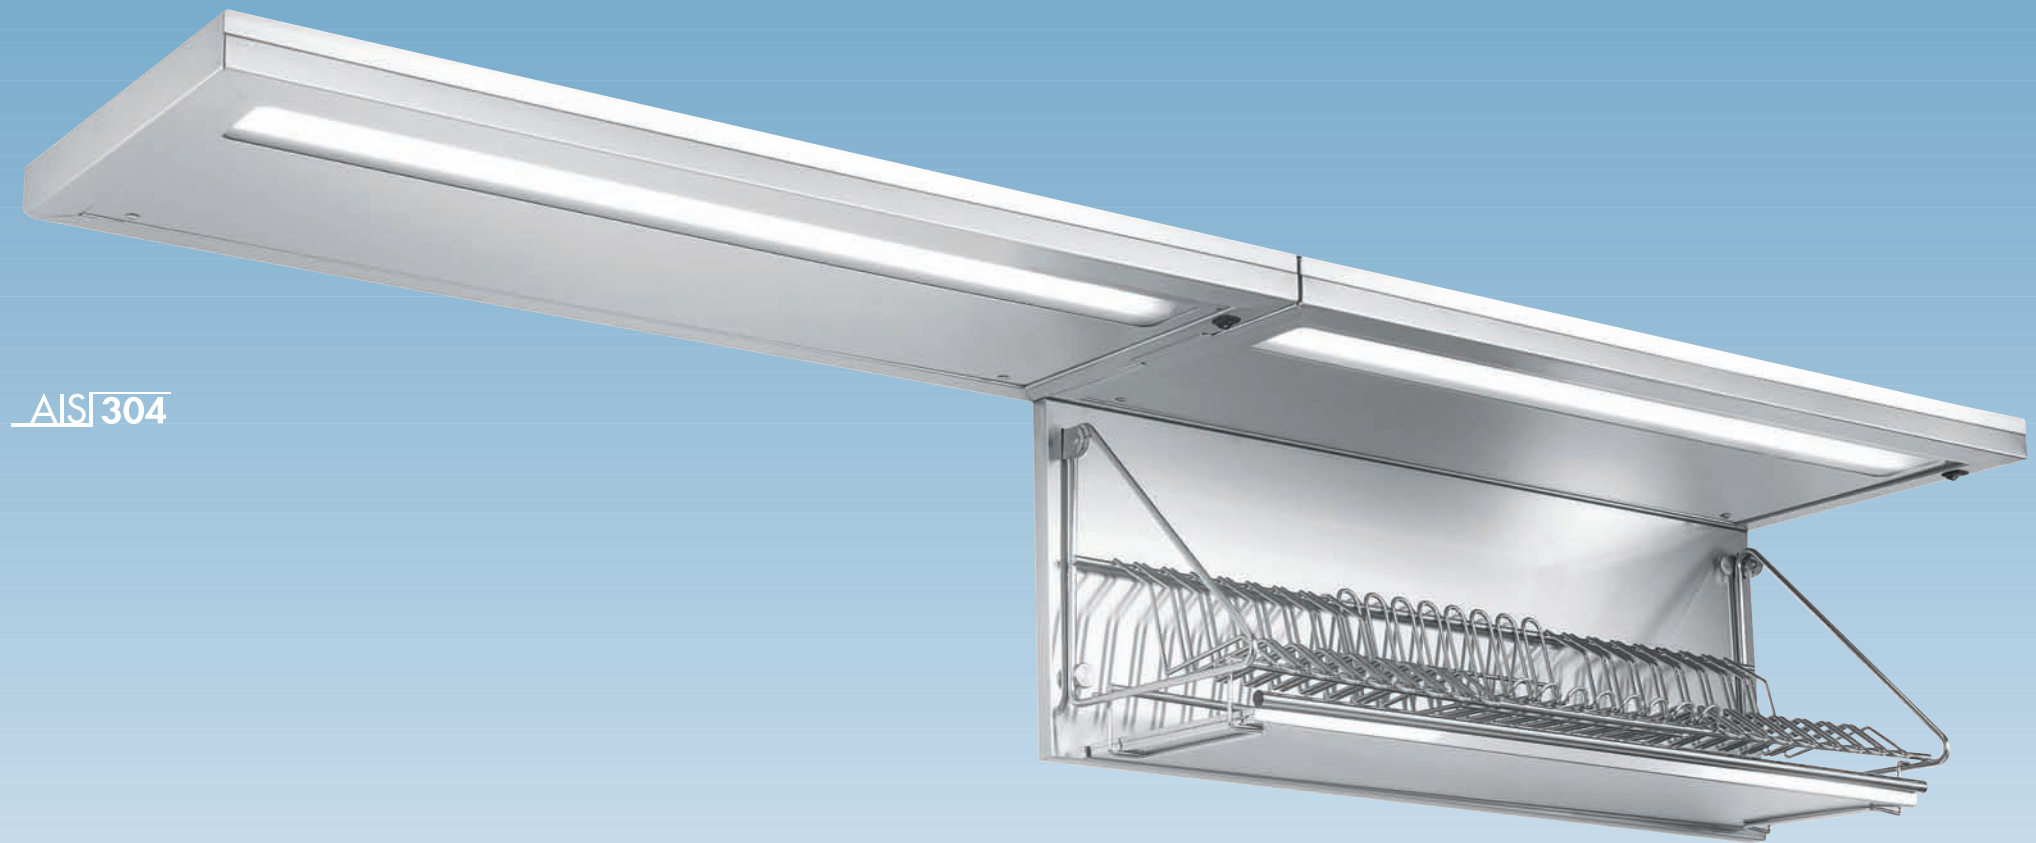

LUMEN mensole

Caratteristiche generali

Mensola - Scolapiatti*

Acciaio inox (AISI 304) spazzolato.

*Attenzione: lo scolapiatti deve essere fissato ad una mensola.

General features

Wall shelf - Plate-rack*

Scotch brite Stainless steel (AISI 304).

*Attention: the plate-rack has to be fixed to the wall shelf.

Disponibile con metacrilato illuminato bianco

White illuminated front available

Mensola Shelf

Scolapiatti Plate-rack

mensola/wall shelf

90

scolapiatti/plate-rack

90

illuminazione / lighting

	Halogen lamp		Dicroica lamp		Incandescent lamp		Fluorescent lamp
							1 x 21 Watt

* Scolapiatti Lumen: schienale + raccogliogocce, solo abbinato ad una mensola Lumen

* The plate-rack has to be fixed to the wall shelf

LUMEN mensole

Design

AISI 304

Design