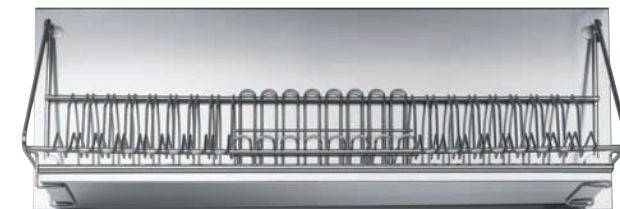

LUMEN mensole

Caratteristiche generali

Mensola - Scolapiatti*

Acciaio inox (AISI 304) spazzolato.

*Attenzione: lo scolapiatti deve essere fissato ad una mensola.

General features

Wall shelf - Plate-rack*

Scotch brite Stainless steel (AISI 304).

*Attention: the plate-rack has to be fixed to the wall shelf.

Disponibile con metacrilato illuminato bianco

White illuminated front available

Mensola Shelf

Scolapiatti Plate-rack

mensola/wall shelf

90

scolapiatti/plate-rack

90

illuminazione / lighting

	Halogen lamp		Dicroica lamp		Incandescent lamp		Fluorescent lamp
							1 x 21 Watt

* Scolapiatti Lumen: schienale + raccogliogocce, solo abbinato ad una mensola Lumen

* The plate-rack has to be fixed to the wall shelf