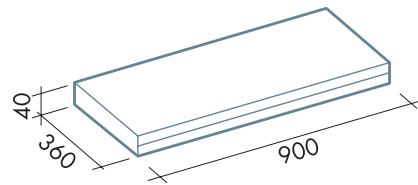

LUMEN mensole

Caratteristiche generali

Mensola - Scolapiatti*

Acciaio inox (AISI 304) spazzolato.

*Attenzione: lo scolapiatti deve essere fissato ad una mensola.

General features

Wall shelf - Plate-rack*

Scotch brite Stainless steel (AISI 304).

*Attention: the plate-rack has to be fixed to the wall shelf.

Disponibile con metacrilato illuminato bianco

White illuminated front available

Mensola Shelf

Scolapiatti Plate-rack

mensola/wall shelf

90

scolapiatti/plate-rack