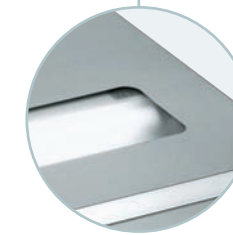

LUMEN mensole

Caratteristiche generali

Mensola - Scolapiatti*

Acciaio inox (AISI 304) spazzolato.

*Attenzione: lo scolapiatti deve essere fissato ad una mensola.

General features

Wall shelf - Plate-rack*

Scotch brite Stainless steel (AISI 304).

*Attention: the plate-rack has to be fixed to the wall shelf.

Disponibile con metacrilato illuminato bianco

White illuminated front available

Mensola Shelf

Scolapiatti Plate-rack

mensola/wall shelf

90

scolapiatti/plate-rack