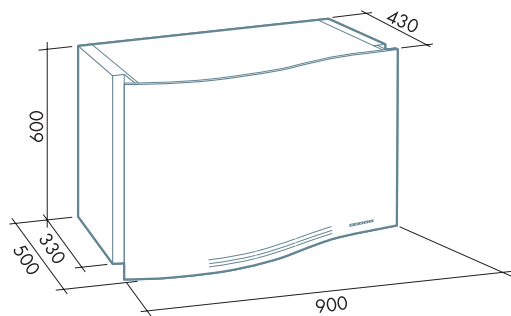

Pannello acciaio inox AISI 304
10 mm di spessore
10 mm thickness scotch brite
stainless steel AISI 304 panel

isola/island

/
/
/

parete/wall

/
90
/

motore e comandi / motor and control

450 m³/h 3 vel. 600 m³/h 3 vel. 800 m³/h 4 vel.