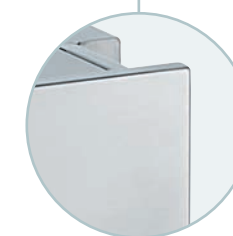

MAREA

Caratteristiche generali

Acciaio inox (AISI 304) spazzolato. Filtro antigrasso metallico, asportabile e lavabile. Filtro carbone.

General features

Scotch brite Stainless steel (AISI 304). Metallic grease filter, removable and washable. Charcoal filter.

Pannello acciaio inox AISI 304
10 mm di spessore
10 mm thickness scotch brite
stainless steel AISI 304 panel

isola/island

/
/
/

parete/wall

/
90
/

motore e comandi / motor and control

450 m³/h 3 vel. 600 m³/h 3 vel. 800 m³/h 4 vel.