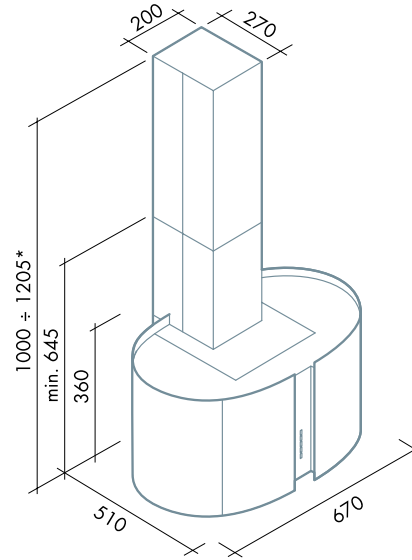

BREVETTATO / PATENTED

Versioni / Versions

Parete / Wall	L 67 cm
Parete / Wall	L 97 cm
Maxi-isola / Maxi-island	L 85 cm

MIRABILIA
ALPHABET

parete / wall

isola / island

maxi-isola / maxi-island

parete / wall

isola / island

maxi-isola / maxi-island

*ISOLA senza prolunga: camino H 645 mm / con prolunga: camino H min. 1000 mm, max 1205 mm.
 **MAXI-ISOLA senza prolunga: camino H 720 mm / con prolunga: camino H min. 1022 mm, max 1292 mm.

*Island 67 cm without extension: chimney H 645 mm / with extension: chimney H min. 1000 mm and max 1205 mm
 **Maxi-Island 85 cm without extension: chimney H 720 mm / with extension: chimney H min. 1022 mm and max 1295 mm