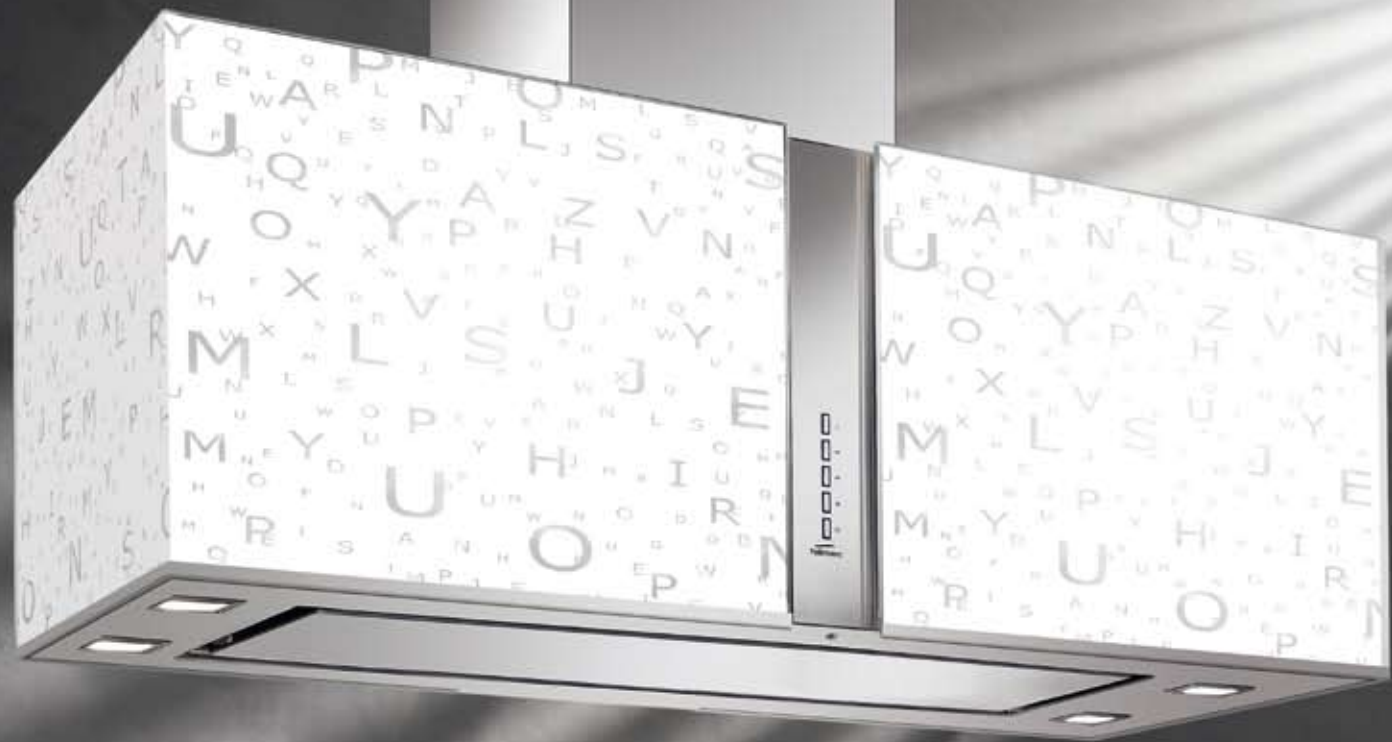

MIRABILIA ALPHABET

Una pioggia di lettere animano il vetro illuminato creando una visione divertente e spiritosa per un ambiente giovane ma sempre di stile.

A "fall" of letters gives life to the lighted glass creating an amazing and funny model for a young atmosphere.

BREVETTATO / PATENTED

Versioni / Versions

Parete / Wall	L 67 cm
Parete / Wall	L 97 cm
Maxi-isola / Maxi-island	L 85 cm

MIRABILIA
ALPHABET

parete / wall

isola / island

maxi-isola / maxi-island

parete / wall