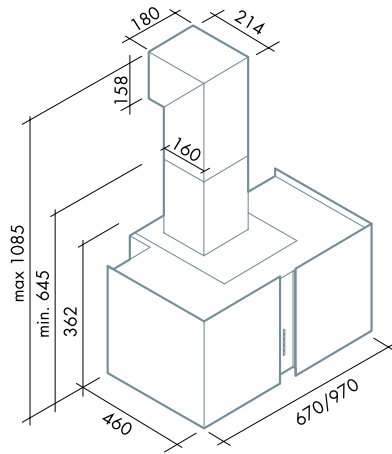

BREVETTATO / PATENTED

Versioni / Versions

Parete / Wall	L 67 cm
Parete / Wall	L 97 cm
Maxi-isola / Maxi-island	L 85 cm

MIRABILIA
ALPHABET

parete / wall

isola / island

maxi-isola / maxi-island

parete / wall

isola / island

maxi-isola / maxi-island

*ISOLA senza prolunga: camino H 645 mm / con prolunga: camino H min. 1000 mm, max 1205 mm.
 **MAXI-ISOLA senza prolunga: camino H 720 mm / con prolunga: camino H min. 1022 mm, max 1292 mm.

*Island 67 cm without extension: chimney H 645 mm / with extension: chimney H min. 1000 mm and max 1205 mm
 **Maxi-Island 85 cm without extension: chimney H 720 mm / with extension: chimney H min. 1022 mm and max 1295 mm