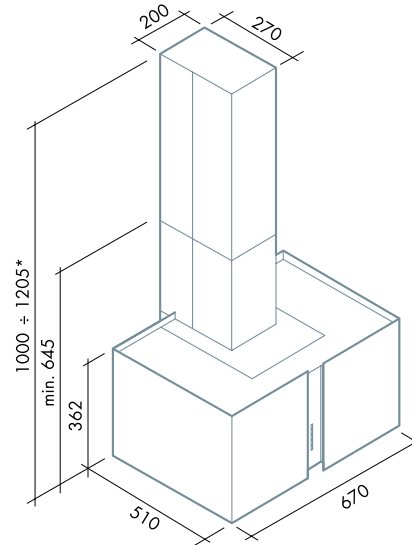

BREVETTATO / PATENTED

Versioni / Versions

Parete / Wall	L 67 cm
Parete / Wall	L 97 cm
Maxi-isola / Maxi-island	L 85 cm

MIRABILIA
ALPHABET

parete / wall

isola / island

maxi-isola / maxi-island

parete / wall

isola / island

maxi-isola / maxi-island

*ISOLA senza prolunga: camino H 645 mm / con prolunga: camino H min. 1000 mm, max 1205 mm.
 **MAXI-ISOLA senza prolunga: camino H 720 mm / con prolunga: camino H min. 1022 mm, max 1292 mm.

*Island 67 cm without extension: chimney H 645 mm / with extension: chimney H min. 1000 mm and max 1205 mm
 **Maxi-Island 85 cm without extension: chimney H 720 mm / with extension: chimney H min. 1022 mm and max 1295 mm