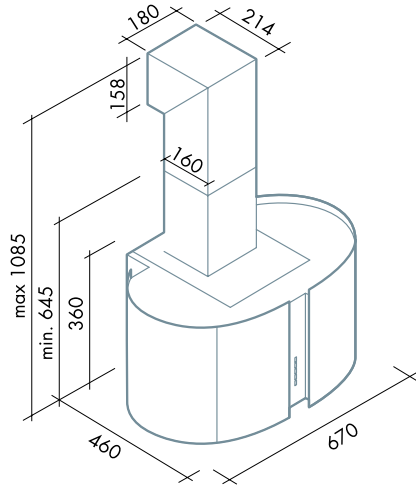

BREVETTATO / PATENTED

Versioni / Versions

Parete / Wall	L 67 cm
Parete / Wall	L 97 cm
Maxi-isola / Maxi-island	L 85 cm

MIRABILIA
ALPHABET

parete / wall

isola / island

maxi-isola / maxi-island

parete / wall

isola / island

maxi-isola / maxi-island

*ISOLA senza prolunga: camino H 645 mm / con prolunga: camino H min. 1000 mm, max 1205 mm.
 **MAXI-ISOLA senza prolunga: camino H 720 mm / con prolunga: camino H min. 1022 mm, max 1292 mm.

*Island 67 cm without extension: chimney H 645 mm / with extension: chimney H min. 1000 mm and max 1205 mm
 **Maxi-Island 85 cm without extension: chimney H 720 mm / with extension: chimney H min. 1022 mm and max 1295 mm