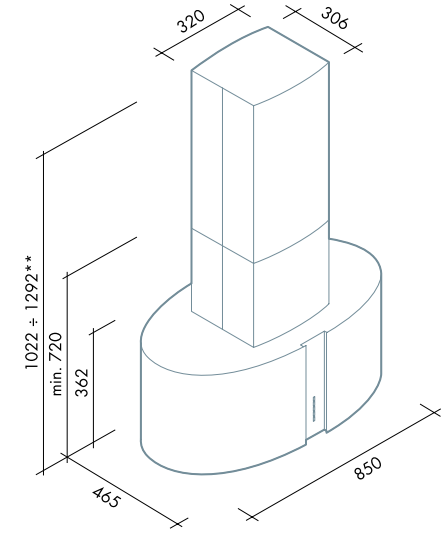

BREVETTATO / PATENTED

Versioni / Versions

Parete / Wall	L 67 cm
Parete / Wall	L 97 cm
Maxi-isola / Maxi-island	L 85 cm

MIRABILIA
ALPHABET

parete / wall

isola / island

maxi-isola / maxi-island

parete / wall

isola / island

maxi-isola / maxi-island

*ISOLA senza prolunga: camino H 645 mm / con prolunga: camino H min. 1000 mm, max 1205 mm.
 **MAXI-ISOLA senza prolunga: camino H 720 mm / con prolunga: camino H min. 1022 mm, max 1292 mm.

*Island 67 cm without extension: chimney H 645 mm / with extension: chimney H min. 1000 mm and max 1205 mm
 **Maxi-Island 85 cm without extension: chimney H 720 mm / with extension: chimney H min. 1022 mm and max 1295 mm