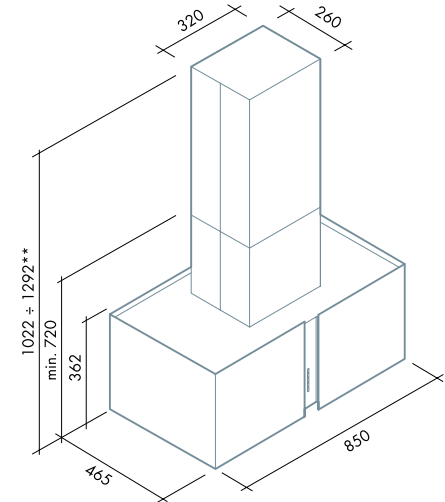

BREVETTATO / PATENTED

Versioni / Versions

Parete / Wall	L 67 cm
Parete / Wall	L 97 cm
Maxi-isola / Maxi-island	L 85 cm

MIRABILIA
ALPHABET

parete / wall

isola / island

maxi-isola / maxi-island

parete / wall

isola / island

maxi-isola / maxi-island

*ISOLA senza prolunga: camino H 645 mm / con prolunga: camino H min. 1000 mm, max 1205 mm.
 **MAXI-ISOLA senza prolunga: camino H 720 mm / con prolunga: camino H min. 1022 mm, max 1292 mm.

*Island 67 cm without extension: chimney H 645 mm / with extension: chimney H min. 1000 mm and max 1205 mm
 **Maxi-Island 85 cm without extension: chimney H 720 mm / with extension: chimney H min. 1022 mm and max 1295 mm