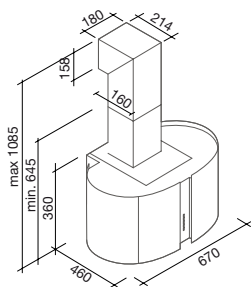

Falmeclab

NEW **COMETA**
COMETA LED

- Acciaio inox (AISI 304) spazzolato
- Vetro temperato
- Aspirazione perimetrale con pannello fonoassorbente
- Filtro antigrasso metallico, asportabile e lavabile
- Pulsantiera elettronica
- Fari alogeni "easy open" / **Illuminazione LED**
- Regolazione della luce "ambiente"-**"ambiente" LED**
- Possibilità di uscita posteriore
- Filtro carbone incluso

Parete / Wall - 67 cm

Motore e Comandi / Motor and Control	800 m ³ /h P.E.L. 4 vel.
Filtri / Filters	"Base" 277x294 mm carbone/charcoal: 6
Illuminazione / Lighting	
Alogeno / Halogen LED	2 x 20 W / 2 x 1 W
Incandescente / Incandescent ambiente-ambient LED	4 x 25 W / 3 x 1 W
Foro uscita / Duct size	ø 120 mm

Isola / Island - 67 cm Maxi isola / Maxi Island - 85 cm

Motore e Comandi / Motor and Control	800 m ³ /h P.E.L. 4 vel.
Filtri / Filters	"Base" 277x294 mm carbone/charcoal: 6
Illuminazione / Lighting	
Alogeno / Halogen LED	4 x 20 W / 4 x 1 W
Incandescente / Incandescent ambiente-ambient LED	6 x 25 W / 4 x 1 W

ISOLA 67 senza prolunga: camino H 702 mm / con prolunga: camino H min. 1010 mm, max 1274 mm. MAXI-ISOLA 85 senza prolunga: camino H 720 mm / con prolunga: camino H min. 1022 mm, max 1292 mm. • ISLAND 67 cm without extension: chimney H 702 mm / with extension: chimney H min. 1010 mm and max 1274 mm. MAXI-ISLAND 85 cm without extension: chimney H 720 mm / with extension: chimney H min. 1022 mm and max 1292 mm.