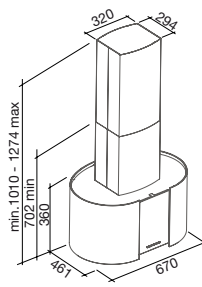

Parete / Wall - 67 cm

Motore e Comandi / Motor and Control	800 m ³ /h P.E.L. 4 vel.
Filtri / Filters	"Base" 277x294 mm carbone/charcoal: 6
Illuminazione / Lighting	
Alogeno / Halogen LED	2 x 20 W / 2 x 1 W
Incandescente / Incandescent ambiente-ambient LED	4 x 25 W / 3 x 1 W
Foro uscita / Duct size	ø 120 mm

Isola / Island - 67 cm Maxi isola / Maxi Island - 85 cm

Motore e Comandi / Motor and Control	800 m ³ /h P.E.L. 4 vel.
Filtri / Filters	"Base" 277x294 mm carbone/charcoal: 6
Illuminazione / Lighting	
Alogeno / Halogen LED	4 x 20 W / 4 x 1 W
Incandescente / Incandescent ambiente-ambient LED	6 x 25 W / 4 x 1 W

Cometa LED Isola / Island 67 800 m³/h

Cometa Isola / Island 67 800 m³/h

Cometa LED Maxi isola / Maxi island 85 800 m³/h

Cometa Maxi isola / Maxi island 85 800 m³/h

Cometa LED Parete / Wall 67 800 m³/h

Cometa Parete / Wall 67 800 m³/h

ISOLA 67 senza prolunga: camino H 702 mm / con prolunga: camino H min. 1010 mm, max 1274 mm. MAXI-ISOLA 85 senza prolunga: camino H 720 mm / con prolunga: camino H min. 1022 mm, max 1292 mm. • ISLAND 67 cm without extension: chimney H 702 mm / with extension: chimney H min. 1010 mm and max 1274 mm. MAXI-ISLAND 85 cm without extension: chimney H 720 mm / with extension: chimney H min. 1022 mm and max 1292 mm.