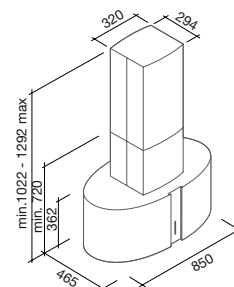

Parete / Wall - 67 cm

Motore e Comandi / Motor and Control	800 m ³ /h P.E.L. 4 vel.
Filtri / Filters	"Base" 277x294 mm carbone/charcoal: 6
Illuminazione / Lighting	
Alogeno / Halogen LED	2 x 20 W / 2 x 1 W
Incandescente / Incandescent ambiente-ambient LED	4 x 25 W / 3 x 1 W
Foro uscita / Duct size	ø 120 mm

Isola / Island - 67 cm Maxi isola / Maxi Island - 85 cm

Motore e Comandi / Motor and Control	800 m ³ /h P.E.L. 4 vel.
Filtri / Filters	"Base" 277x294 mm carbone/charcoal: 6
Illuminazione / Lighting	
Alogeno / Halogen LED	4 x 20 W / 4 x 1 W
Incandescente / Incandescent ambiente-ambient LED	6 x 25 W / 4 x 1 W

Cometa LED Isola / Island 67 800 m³/h

Cometa Isola / Island 67 800 m³/h

Cometa LED Maxi isola / Maxi island 85 800 m³/h

Cometa Maxi isola / Maxi island 85 800 m³/h

Cometa LED Parete / Wall 67 800 m³/h

Cometa Parete / Wall 67 800 m³/h

ISOLA 67 senza prolunga: camino H 702 mm / con prolunga: camino H min. 1010 mm, max 1274 mm. MAXI-ISOLA 85 senza prolunga: camino H 720 mm / con prolunga: camino H min. 1022 mm, max 1292 mm. • ISLAND 67 cm without extension: chimney H 702 mm / with extension: chimney H min. 1010 mm and max 1274 mm. MAXI-ISLAND 85 cm without extension: chimney H 720 mm / with extension: chimney H min. 1022 mm and max 1292 mm.