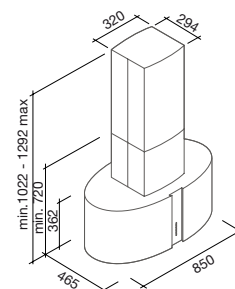

**Parete / Wall - 67 cm**

Motore e Comandi / Motor and Control	800 m <sup>3</sup> /h P.E.L. 4 vel.
Filtri / Filters	"Base" 277x294 mm carbone/charcoal: 6
Illuminazione / Lighting	
Alogeno / Halogen <b>LED</b>	2 x 20 W / <b>2 x 1 W</b>
Incandescente / Incandescent <b>ambiente-ambient LED</b>	4 x 25 W / <b>3 x 1 W</b>
Foro uscita / Duct size	ø 120 mm

**Isola / Island - 67 cm Maxi isola / Maxi Island - 85 cm**

Motore e Comandi / Motor and Control	800 m <sup>3</sup> /h P.E.L. 4 vel.
Filtri / Filters	"Base" 277x294 mm carbone/charcoal: 6
Illuminazione / Lighting	
Alogeno / Halogen <b>LED</b>	4 x 20 W / <b>4 x 1 W</b>
Incandescente / Incandescent <b>ambiente-ambient LED</b>	6 x 25 W / <b>4 x 1 W</b>

**Liberty LED Parete / Wall 67 800 m<sup>3</sup>/h**

**Liberty Parete / Wall 67 800 m<sup>3</sup>/h**

ISOLA 67 senza prolunga: camino H 702 mm / con prolunga: camino H min. 1010 mm, max 1274 mm. MAXI-ISOLA 85 senza prolunga: camino H 720 mm / con prolunga: camino H min. 1022 mm, max 1292 mm. • ISLAND 67 cm without extension: chimney H 702 mm / with extension: chimney H min. 1010 mm and max 1274 mm. MAXI-ISLAND 85 cm without extension: chimney H 720 mm / with extension: chimney H min. 1022 mm and max 1292 mm.