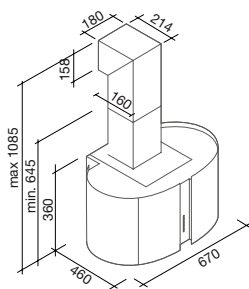

**Parete / Wall - 67 cm**

Motore e Comandi / Motor and Control	800 m <sup>3</sup> /h P.E.L. 4 vel.
Filtri / Filters	"Base" 277x294 mm carbone/charcoal: 6
Illuminazione / Lighting	
Alogeno / Halogen <b>LED</b>	2 x 20 W / <b>2 x 1 W</b>
Incandescente / Incandescent <b>ambiente-ambient LED</b>	4 x 25 W / <b>3 x 1 W</b>
Foro uscita / Duct size	ø 120 mm

**Isola / Island - 67 cm Maxi isola / Maxi Island - 85 cm**

Motore e Comandi / Motor and Control	800 m <sup>3</sup> /h P.E.L. 4 vel.
Filtri / Filters	"Base" 277x294 mm carbone/charcoal: 6
Illuminazione / Lighting	
Alogeno / Halogen <b>LED</b>	4 x 20 W / <b>4 x 1 W</b>
Incandescente / Incandescent <b>ambiente-ambient LED</b>	6 x 25 W / <b>4 x 1 W</b>

**Liberty LED Parete / Wall 67 800 m<sup>3</sup>/h**

**Liberty Parete / Wall 67 800 m<sup>3</sup>/h**

ISOLA 67 senza prolunga: camino H 702 mm / con prolunga: camino H min. 1010 mm, max 1274 mm. MAXI-ISOLA 85 senza prolunga: camino H 720 mm / con prolunga: camino H min. 1022 mm, max 1292 mm. • ISLAND 67 cm without extension: chimney H 702 mm / with extension: chimney H min. 1010 mm and max 1274 mm. MAXI-ISLAND 85 cm without extension: chimney H 720 mm / with extension: chimney H min. 1022 mm and max 1292 mm.