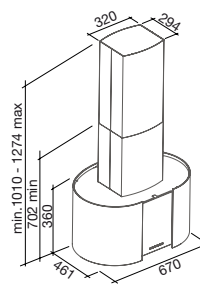

**Parete / Wall - 67 cm**

Motore e Comandi / Motor and Control	800 m <sup>3</sup> /h P.E.L. 4 vel.
Filtri / Filters	"Base" 277x294 mm carbone/charcoal: 6
Illuminazione / Lighting	
Alogeno / Halogen <b>LED</b>	2 x 20 W / <b>2 x 1 W</b>
Incandescente / Incandescent <b>ambiente-ambient LED</b>	4 x 25 W / <b>3 x 1 W</b>
Foro uscita / Duct size	ø 120 mm

**Isola / Island - 67 cm Maxi isola / Maxi Island - 85 cm**

Motore e Comandi / Motor and Control	800 m <sup>3</sup> /h P.E.L. 4 vel.
Filtri / Filters	"Base" 277x294 mm carbone/charcoal: 6
Illuminazione / Lighting	
Alogeno / Halogen <b>LED</b>	4 x 20 W / <b>4 x 1 W</b>
Incandescente / Incandescent <b>ambiente-ambient LED</b>	6 x 25 W / <b>4 x 1 W</b>

**Liberty LED Parete / Wall 67 800 m<sup>3</sup>/h**

**Liberty Parete / Wall 67 800 m<sup>3</sup>/h**

ISOLA 67 senza prolunga: camino H 702 mm / con prolunga: camino H min. 1010 mm, max 1274 mm. MAXI-ISOLA 85 senza prolunga: camino H 720 mm / con prolunga: camino H min. 1022 mm, max 1292 mm. • ISLAND 67 cm without extension: chimney H 702 mm / with extension: chimney H min. 1010 mm and max 1274 mm. MAXI-ISLAND 85 cm without extension: chimney H 720 mm / with extension: chimney H min. 1022 mm and max 1292 mm.