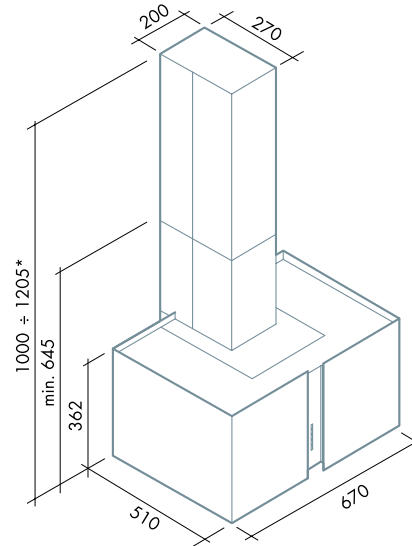

MIRABILIA MAIA

Un elemento d'arredo che si impone con il rigore delle linee squadrate e lo sviluppo orizzontale dei volumi, da cui si irradia una luce bianca, omogenea, diffusa.

A furnishing element that imposes itself with the rigor of squared lines and horizontal development of the volumes, irradiating a homogeneous, diffuse white light.

BREVETTATO / PATENTED

Versioni / Versions

Parete / Wall	L 67 cm
Parete / Wall	L 97 cm
Isola / Island	L 67 cm
Maxi-isola / Maxi-island	L 85 cm

MIRABILIA
MAIA

parete / wall

isola / island

maxi-isola / maxi-island

parete / wall

isola / island

maxi-isola / maxi-island

*ISOLA senza prolunga: camino H 645 mm / con prolunga: camino H min. 1000 mm, max 1205 mm.
 **MAXI-ISOLA senza prolunga: camino H 720 mm / con prolunga: camino H min. 1022 mm, max 1292 mm.

*Island 67 cm without extension: chimney H 645 mm / with extension: chimney H min. 1000 mm and max 1205 mm
 **Maxi-Island 85 cm without extension: chimney H 720 mm / with extension: chimney H min. 1022 mm and max 1295 mm