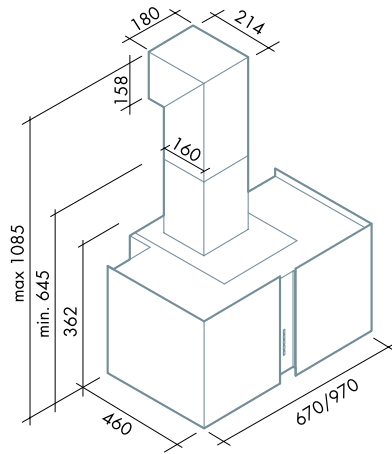

MIRABILIA MAIA

Un elemento d'arredo che si impone con il rigore delle linee squadrate e lo sviluppo orizzontale dei volumi, da cui si irradia una luce bianca, omogenea, diffusa.

A furnishing element that imposes itself with the rigor of squared lines and horizontal development of the volumes, irradiating a homogeneous, diffuse white light.

BREVETTATO / PATENTED

Versioni / Versions

Parete / Wall	L 67 cm
Parete / Wall	L 97 cm
Isola / Island	L 67 cm
Maxi-isola / Maxi-island	L 85 cm

MIRABILIA
MAIA

parete / wall

isola / island

maxi-isola / maxi-island

parete / wall

isola / island

maxi-isola / maxi-island

*ISOLA senza prolunga: camino H 645 mm / con prolunga: camino H min. 1000 mm, max 1205 mm.
 **MAXI-ISOLA senza prolunga: camino H 720 mm / con prolunga: camino H min. 1022 mm, max 1292 mm.

*Island 67 cm without extension: chimney H 645 mm / with extension: chimney H min. 1000 mm and max 1205 mm
 **Maxi-Island 85 cm without extension: chimney H 720 mm / with extension: chimney H min. 1022 mm and max 1295 mm