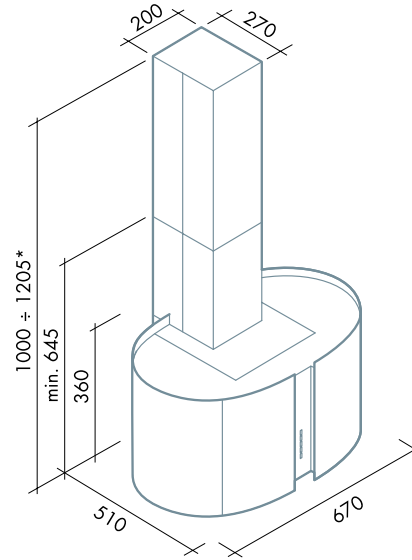

MIRABILIA MAIA

Un elemento d'arredo che si impone con il rigore delle linee squadrate e lo sviluppo orizzontale dei volumi, da cui si irradia una luce bianca, omogenea, diffusa.

A furnishing element that imposes itself with the rigor of squared lines and horizontal development of the volumes, irradiating a homogeneous, diffuse white light.

BREVETTATO / PATENTED

Versioni / Versions

Parete / Wall	L 67 cm
Parete / Wall	L 97 cm
Isola / Island	L 67 cm
Maxi-isola / Maxi-island	L 85 cm

MIRABILIA
MAIA

parete / wall

isola / island

maxi-isola / maxi-island

parete / wall

isola / island

maxi-isola / maxi-island

*ISOLA senza prolunga: camino H 645 mm / con prolunga: camino H min. 1000 mm, max 1205 mm.
 **MAXI-ISOLA senza prolunga: camino H 720 mm / con prolunga: camino H min. 1022 mm, max 1292 mm.

*Island 67 cm without extension: chimney H 645 mm / with extension: chimney H min. 1000 mm and max 1205 mm
 **Maxi-Island 85 cm without extension: chimney H 720 mm / with extension: chimney H min. 1022 mm and max 1295 mm