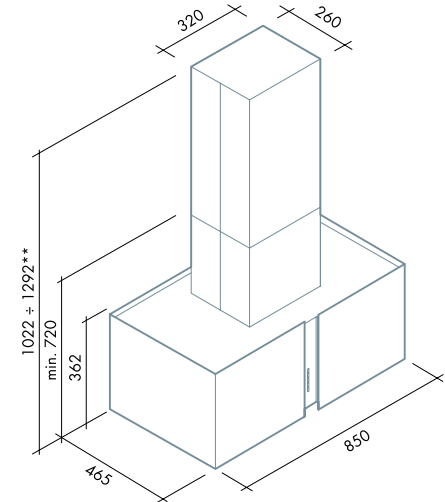

MIRABILIA MAIA

Un elemento d'arredo che si impone con il rigore delle linee squadrate e lo sviluppo orizzontale dei volumi, da cui si irradia una luce bianca, omogenea, diffusa.

A furnishing element that imposes itself with the rigor of squared lines and horizontal development of the volumes, irradiating a homogeneous, diffuse white light.

BREVETTATO / PATENTED

Versioni / Versions

Parete / Wall	L 67 cm
Parete / Wall	L 97 cm
Isola / Island	L 67 cm
Maxi-isola / Maxi-island	L 85 cm

MIRABILIA
MAIA

parete / wall

isola / island

maxi-isola / maxi-island

parete / wall

isola / island

maxi-isola / maxi-island

*ISOLA senza prolunga: camino H 645 mm / con prolunga: camino H min. 1000 mm, max 1205 mm.
 **MAXI-ISOLA senza prolunga: camino H 720 mm / con prolunga: camino H min. 1022 mm, max 1292 mm.

*Island 67 cm without extension: chimney H 645 mm / with extension: chimney H min. 1000 mm and max 1205 mm
 **Maxi-Island 85 cm without extension: chimney H 720 mm / with extension: chimney H min. 1022 mm and max 1295 mm