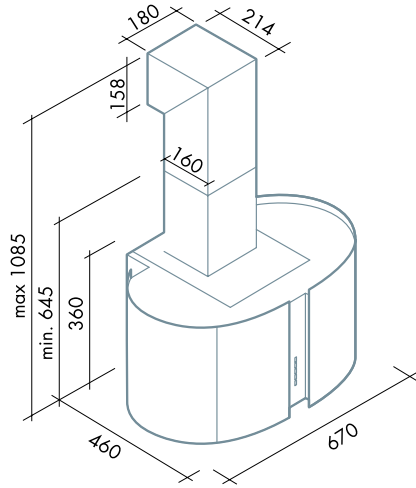

MIRABILIA MAIA

Un elemento d'arredo che si impone con il rigore delle linee squadrate e lo sviluppo orizzontale dei volumi, da cui si irradia una luce bianca, omogenea, diffusa.

A furnishing element that imposes itself with the rigor of squared lines and horizontal development of the volumes, irradiating a homogeneous, diffuse white light.

BREVETTATO / PATENTED

Versioni / Versions

Parete / Wall	L 67 cm
Parete / Wall	L 97 cm
Isola / Island	L 67 cm
Maxi-isola / Maxi-island	L 85 cm

MIRABILIA
MAIA

parete / wall

isola / island

maxi-isola / maxi-island

parete / wall

isola / island

maxi-isola / maxi-island

*ISOLA senza prolunga: camino H 645 mm / con prolunga: camino H min. 1000 mm, max 1205 mm.
 **MAXI-ISOLA senza prolunga: camino H 720 mm / con prolunga: camino H min. 1022 mm, max 1292 mm.

*Island 67 cm without extension: chimney H 645 mm / with extension: chimney H min. 1000 mm and max 1205 mm
 **Maxi-Island 85 cm without extension: chimney H 720 mm / with extension: chimney H min. 1022 mm and max 1295 mm