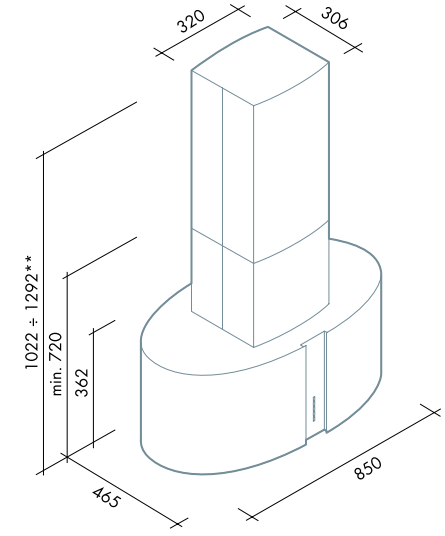

MIRABILIA MAIA

Un elemento d'arredo che si impone con il rigore delle linee squadrate e lo sviluppo orizzontale dei volumi, da cui si irradia una luce bianca, omogenea, diffusa.

A furnishing element that imposes itself with the rigor of squared lines and horizontal development of the volumes, irradiating a homogeneous, diffuse white light.

BREVETTATO / PATENTED

Versioni / Versions

Parete / Wall	L 67 cm
Parete / Wall	L 97 cm
Isola / Island	L 67 cm
Maxi-isola / Maxi-island	L 85 cm

MIRABILIA
MAIA

parete / wall

isola / island

maxi-isola / maxi-island

parete / wall

isola / island

maxi-isola / maxi-island

*ISOLA senza prolunga: camino H 645 mm / con prolunga: camino H min. 1000 mm, max 1205 mm.
 **MAXI-ISOLA senza prolunga: camino H 720 mm / con prolunga: camino H min. 1022 mm, max 1292 mm.

*Island 67 cm without extension: chimney H 645 mm / with extension: chimney H min. 1000 mm and max 1205 mm
 **Maxi-Island 85 cm without extension: chimney H 720 mm / with extension: chimney H min. 1022 mm and max 1295 mm