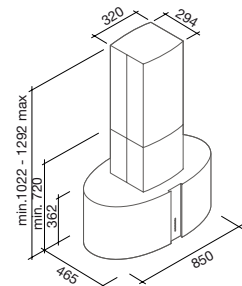

Parete / Wall – 67 cm

Motore e Comandi / Motor and Control	800 m ³ /h P.E.L. 4 vel.
Filtri / Filters	"Base" 277x294 mm carbone/charcoal: 6
Illuminazione / Lighting	
Alogeno / Halogen LED	2 x 20 W / 2 x 1 W
Incandescente / Incandescent ambiente-ambient LED	4 x 25 W / 3 x 1 W
Foro uscita / Duct size	ø 120 mm

Isola / Island - 67 cm Maxi isola / Maxi Island - 85 cm

Motore e Comandi / Motor and Control	800 m ³ /h P.E.L. 4 vel.
Filtri / Filters	"Base" 277x294 mm carbone/charcoal: 6
Illuminazione / Lighting	
Alogeno / Halogen LED	4 x 20 W / 4 x 1 W
Incandescente / Incandescent ambiente-ambient LED	6 x 25 W / 4 x 1 W

Margherita Parete / Wall **67** 800 m³/h

ISOLA 67 senza prolunga: camino H 702 mm / con prolunga: camino H min. 1010 mm, max 1274 mm. MAXI-ISOLA 85 senza prolunga: camino H 720 mm / con prolunga: camino H min. 1022 mm, max 1292 mm. • ISLAND 67 cm without extension: chimney H 702 mm / with extension: chimney H min. 1010 mm and max 1274 mm. MAXI-ISLAND 85 cm without extension: chimney H 720 mm / with extension: chimney H min. 1022 mm and max 1292 mm.