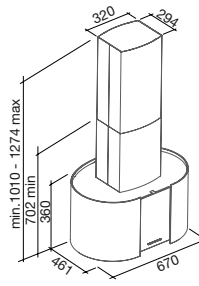

Parete / Wall – 67 cm

Motore e Comandi / Motor and Control	800 m ³ /h P.E.L. 4 vel.
Filtri / Filters	"Base" 277x294 mm carbone/charcoal: 6
Illuminazione / Lighting	
Alogeno / Halogen LED	2 x 20 W / 2 x 1 W
Incandescente / Incandescent ambiente-ambient LED	4 x 25 W / 3 x 1 W
Foro uscita / Duct size	ø 120 mm

Isola / Island - 67 cm Maxi isola / Maxi Island - 85 cm

Motore e Comandi / Motor and Control	800 m ³ /h P.E.L. 4 vel.
Filtri / Filters	"Base" 277x294 mm carbone/charcoal: 6
Illuminazione / Lighting	
Alogeno / Halogen LED	4 x 20 W / 4 x 1 W
Incandescente / Incandescent ambiente-ambient LED	6 x 25 W / 4 x 1 W

Margherita LED Isola / Island **67** 800 m³/h

Margherita Isola / Island **67** 800 m³/h

Margherita LED Maxi isola / Maxi island **85** 800 m³/h

Margherita Maxi isola / Maxi island **85** 800 m³/h

Margherita LED Parete / Wall **67** 800 m³/h

Margherita Parete / Wall **67** 800 m³/h

ISOLA 67 senza prolunga: camino H 702 mm / con prolunga: camino H min. 1010 mm, max 1274 mm. MAXI-ISOLA 85 senza prolunga: camino H 720 mm / con prolunga: camino H min. 1022 mm, max 1292 mm. • ISLAND 67 cm without extension: chimney H 702 mm / with extension: chimney H min. 1010 mm and max 1274 mm. MAXI-ISLAND 85 cm without extension: chimney H 720 mm / with extension: chimney H min. 1022 mm and max 1292 mm.