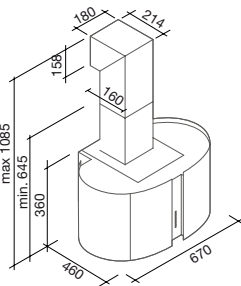

Parete / Wall – 67 cm

Motore e Comandi / Motor and Control	800 m ³ /h P.E.L. 4 vel.
Filtri / Filters	"Base" 277x294 mm carbone/charcoal: 6
Illuminazione / Lighting	
Alogeno / Halogen LED	2 x 20 W / 2 x 1 W
Incandescente / Incandescent ambiente-ambient LED	4 x 25 W / 3 x 1 W
Foro uscita / Duct size	ø 120 mm

Isola / Island - 67 cm Maxi isola / Maxi Island - 85 cm

Motore e Comandi / Motor and Control	800 m ³ /h P.E.L. 4 vel.
Filtri / Filters	"Base" 277x294 mm carbone/charcoal: 6
Illuminazione / Lighting	
Alogeno / Halogen LED	4 x 20 W / 4 x 1 W
Incandescente / Incandescent ambiente-ambient LED	6 x 25 W / 4 x 1 W

Margherita LED Isola / Island **67** 800 m³/h

Margherita Isola / Island **67** 800 m³/h

Margherita LED Maxi isola / Maxi island **85** 800 m³/h

Margherita Maxi isola / Maxi island **85** 800 m³/h

Margherita LED Parete / Wall **67** 800 m³/h

Margherita Parete / Wall **67** 800 m³/h

ISOLA 67 senza prolunga: camino H 702 mm / con prolunga: camino H min. 1010 mm, max 1274 mm. MAXI-ISOLA 85 senza prolunga: camino H 720 mm / con prolunga: camino H min. 1022 mm, max 1292 mm. • ISLAND 67 cm without extension: chimney H 702 mm / with extension: chimney H min. 1010 mm and max 1274 mm. MAXI-ISLAND 85 cm without extension: chimney H 720 mm / with extension: chimney H min. 1022 mm and max 1292 mm.