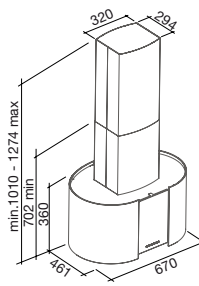

**Parete / Wall – 67 cm**

Motore e Comandi / Motor and Control	800 m <sup>3</sup> /h P.EL. 4 vel.
Filtri / Filters	"Base" 277x294 mm carbone/charcoal: 6
Illuminazione / Lighting	Alogeno / Halogen <b>LED</b> 2 x 20 W / 2 x 1 W Incandescente / Incandescent <b>ambiente-ambient LED</b> 4 x 25 W / 3 x 1 W
Foro uscita / Duct size	ø 120 mm

**Isola / Island - 67 cm Maxi isola / Maxi Island - 85 cm**

Motore e Comandi / Motor and Control	800 m <sup>3</sup> /h P.EL. 4 vel.
Filtri / Filters	"Base" 277x294 mm carbone/charcoal: 6
Illuminazione / Lighting	Alogeno / Halogen <b>LED</b> 4 x 20 W / 4 x 1 W Incandescente / Incandescent <b>ambiente-ambient LED</b> 6 x 25 W / 4 x 1 W

**Natura Gold LED Maxi isola / Maxi island 85 800 m<sup>3</sup>/h**

**Natura Gold Maxi isola / Maxi island 85 800 m<sup>3</sup>/h**

ISOLA 67 senza prolunga: camino H 702 mm / con prolunga: camino H min. 1010 mm, max 1274 mm. MAXI-ISOLA 85 senza prolunga: camino H 720 mm / con prolunga: camino H min. 1022 mm, max 1292 mm. • ISLAND 67 cm without extension: chimney H 702 mm / with extension: chimney H min. 1010 mm and max 1274 mm. MAXI-ISLAND 85 cm without extension: chimney H 720 mm / with extension: chimney H min. 1022 mm and max 1292 mm.