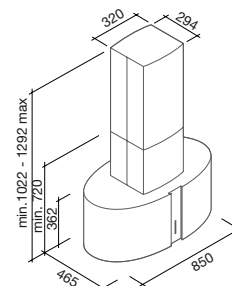

**Parete / Wall – 67 cm**

Motore e Comandi / Motor and Control	800 m <sup>3</sup> /h P.EL. 4 vel.
Filtri / Filters	"Base" 277x294 mm carbone/charcoal: 6
Illuminazione / Lighting	Alogeno / Halogen <b>LED</b> 2 x 20 W / 2 x 1 W Incandescente / Incandescent <b>ambiente-ambient LED</b> 4 x 25 W / 3 x 1 W
Foro uscita / Duct size	ø 120 mm

**Isola / Island - 67 cm Maxi isola / Maxi Island - 85 cm**

Motore e Comandi / Motor and Control	800 m <sup>3</sup> /h P.EL. 4 vel.
Filtri / Filters	"Base" 277x294 mm carbone/charcoal: 6
Illuminazione / Lighting	Alogeno / Halogen <b>LED</b> 4 x 20 W / 4 x 1 W Incandescente / Incandescent <b>ambiente-ambient LED</b> 6 x 25 W / 4 x 1 W

**Natura Gold LED Maxi isola / Maxi island 85 800 m<sup>3</sup>/h**

**Natura Gold Maxi isola / Maxi island 85 800 m<sup>3</sup>/h**

ISOLA 67 senza prolunga: camino H 702 mm / con prolunga: camino H min. 1010 mm, max 1274 mm. MAXI-ISOLA 85 senza prolunga: camino H 720 mm / con prolunga: camino H min. 1022 mm, max 1292 mm. • ISLAND 67 cm without extension: chimney H 702 mm / with extension: chimney H min. 1010 mm and max 1274 mm. MAXI-ISLAND 85 cm without extension: chimney H 720 mm / with extension: chimney H min. 1022 mm and max 1292 mm.