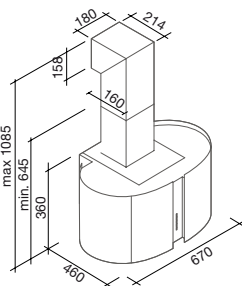

**Parete / Wall – 67 cm**

Motore e Comandi / Motor and Control	800 m <sup>3</sup> /h P.EL. 4 vel.
Filtri / Filters	"Base" 277x294 mm carbone/charcoal: 6
Illuminazione / Lighting	Alogeno / Halogen <b>LED</b> 2 x 20 W / 2 x 1 W Incandescente / Incandescent <b>ambiente-ambient LED</b> 4 x 25 W / 3 x 1 W
Foro uscita / Duct size	ø 120 mm

**Isola / Island - 67 cm Maxi isola / Maxi Island - 85 cm**

Motore e Comandi / Motor and Control	800 m <sup>3</sup> /h P.EL. 4 vel.
Filtri / Filters	"Base" 277x294 mm carbone/charcoal: 6
Illuminazione / Lighting	Alogeno / Halogen <b>LED</b> 4 x 20 W / 4 x 1 W Incandescente / Incandescent <b>ambiente-ambient LED</b> 6 x 25 W / 4 x 1 W

**Natura Gold LED Maxi isola / Maxi island 85 800 m<sup>3</sup>/h**

**Natura Gold Maxi isola / Maxi island 85 800 m<sup>3</sup>/h**

ISOLA 67 senza prolunga: camino H 702 mm / con prolunga: camino H min. 1010 mm, max 1274 mm. MAXI-ISOLA 85 senza prolunga: camino H 720 mm / con prolunga: camino H min. 1022 mm, max 1292 mm. • ISLAND 67 cm without extension: chimney H 702 mm / with extension: chimney H min. 1010 mm and max 1274 mm. MAXI-ISLAND 85 cm without extension: chimney H 720 mm / with extension: chimney H min. 1022 mm and max 1292 mm.