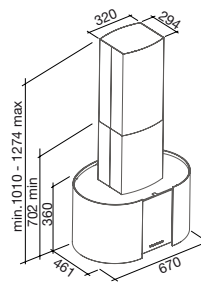

Parete / Wall – 67 cm

Motore e Comandi / Motor and Control	800 m ³ /h P.E.L. 4 vel.
Filtri / Filters	"Base" 277x294 mm carbone/charcoal: 6
Illuminazione / Lighting	
Alogeno / Halogen LED	2 x 20 W / 2 x 1 W
Incandescente / Incandescent ambiente-ambient LED	4 x 25 W / 3 x 1 W
Foro uscita / Duct size	ø 120 mm

Isola / Island - 67 cm Maxi isola / Maxi Island - 85 cm

Motore e Comandi / Motor and Control	800 m ³ /h P.E.L. 4 vel.
Filtri / Filters	"Base" 277x294 mm carbone/charcoal: 6
Illuminazione / Lighting	
Alogeno / Halogen LED	4 x 20 W / 4 x 1 W
Incandescente / Incandescent ambiente-ambient LED	6 x 25 W / 4 x 1 W

Pharo LED Isola / Island 67 800 m³/h

Pharo Isola / Island 67 800 m³/h

Pharo LED Maxi isola / Maxi island 85 800 m³/h

Pharo Maxi isola / Maxi island 85 800 m³/h

Pharo LED Parete / Wall 67 800 m³/h

Pharo Parete / Wall 67 800 m³/h

ISOLA 67 senza prolunga: camino H 702 mm / con prolunga: camino H min. 1010 mm, max 1274 mm. MAXI-ISOLA 85 senza prolunga: camino H 720 mm / con prolunga: camino H min. 1022 mm, max 1292 mm. • ISLAND 67 cm without extension: chimney H 702 mm / with extension: chimney H min. 1010 mm and max 1274 mm. MAXI-ISLAND 85 cm without extension: chimney H 720 mm / with extension: chimney H min. 1022 mm and max 1292 mm.