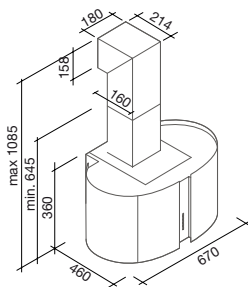

Parete / Wall – 67 cm

Motore e Comandi / Motor and Control	800 m ³ /h P.E.L. 4 vel.
Filtri / Filters	"Base" 277x294 mm carbone/charcoal: 6
Illuminazione / Lighting	
Alogeno / Halogen LED	2 x 20 W / 2 x 1 W
Incandescente / Incandescent ambiente-ambient LED	4 x 25 W / 3 x 1 W
Foro uscita / Duct size	ø 120 mm

Isola / Island - 67 cm Maxi isola / Maxi Island - 85 cm

Motore e Comandi / Motor and Control	800 m ³ /h P.E.L. 4 vel.
Filtri / Filters	"Base" 277x294 mm carbone/charcoal: 6
Illuminazione / Lighting	
Alogeno / Halogen LED	4 x 20 W / 4 x 1 W
Incandescente / Incandescent ambiente-ambient LED	6 x 25 W / 4 x 1 W

Pharo LED Isola / Island 67 800 m³/h

Pharo Isola / Island 67 800 m³/h

Pharo LED Maxi isola / Maxi island 85 800 m³/h

Pharo Maxi isola / Maxi island 85 800 m³/h

Pharo LED Parete / Wall 67 800 m³/h

Pharo Parete / Wall 67 800 m³/h

ISOLA 67 senza prolunga: camino H 702 mm / con prolunga: camino H min. 1010 mm, max 1274 mm. MAXI-ISOLA 85 senza prolunga: camino H 720 mm / con prolunga: camino H min. 1022 mm, max 1292 mm. • ISLAND 67 cm without extension: chimney H 702 mm / with extension: chimney H min. 1010 mm and max 1274 mm. MAXI-ISLAND 85 cm without extension: chimney H 720 mm / with extension: chimney H min. 1022 mm and max 1292 mm.