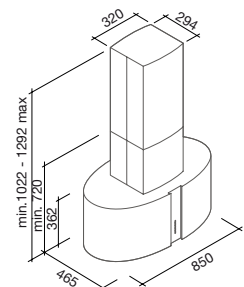

Parete / Wall – 67 cm

Motore e Comandi / Motor and Control	800 m ³ /h P.E.L. 4 vel.
Filtri / Filters	"Base" 277x294 mm carbone/charcoal: 6
Illuminazione / Lighting	
Alogeno / Halogen LED	2 x 20 W / 2 x 1 W
Incandescente / Incandescent ambiente-ambient LED	4 x 25 W / 3 x 1 W
Foro uscita / Duct size	ø 120 mm

Isola / Island - 67 cm Maxi isola / Maxi Island - 85 cm

Motore e Comandi / Motor and Control	800 m ³ /h P.E.L. 4 vel.
Filtri / Filters	"Base" 277x294 mm carbone/charcoal: 6
Illuminazione / Lighting	
Alogeno / Halogen LED	4 x 20 W / 4 x 1 W
Incandescente / Incandescent ambiente-ambient LED	6 x 25 W / 4 x 1 W

ISOLA 67 senza prolunga: camino H 702 mm / con prolunga: camino H min. 1010 mm, max 1274 mm. MAXI-ISOLA 85 senza prolunga: camino H 720 mm / con prolunga: camino H min. 1022 mm, max 1292 mm. • ISLAND 67 cm without extension: chimney H 702 mm / with extension: chimney H min. 1010 mm and max 1274 mm. MAXI-ISLAND 85 cm without extension: chimney H 720 mm / with extension: chimney H min. 1022 mm and max 1292 mm.