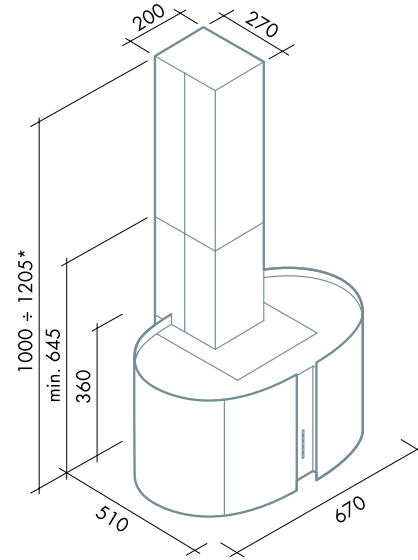

## Versioni / Versions

Parete / Wall	L 67 cm
Parete / Wall	L 97 cm
Isola / Island	L 67 cm

MIRABILIA  
STRIPES

parete / wall

isola / island

maxi-isola / maxi-island

parete / wall

isola / island

maxi-isola / maxi-island

\*ISOLA senza prolunga: camino H 645 mm / con prolunga: camino H min. 1000 mm, max 1205 mm.  
 \*\*MAXI-ISOLA senza prolunga: camino H 720 mm / con prolunga: camino H min. 1022 mm, max 1292 mm.

\*Island 67 cm without extension: chimney H 645 mm / with extension: chimney H min. 1000 mm and max 1205 mm  
 \*\*Maxi-Island 85 cm without extension: chimney H 720 mm / with extension: chimney H min. 1022 mm and max 1295 mm