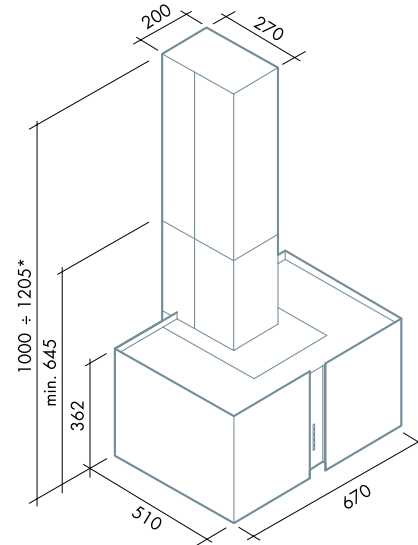

## Versioni / Versions

Parete / Wall	L 67 cm
Parete / Wall	L 97 cm
Isola / Island	L 67 cm

MIRABILIA  
STRIPES

parete / wall

isola / island

maxi-isola / maxi-island

parete / wall

isola / island

maxi-isola / maxi-island

\*ISOLA senza prolunga: camino H 645 mm / con prolunga: camino H min. 1000 mm, max 1205 mm.  
 \*\*MAXI-ISOLA senza prolunga: camino H 720 mm / con prolunga: camino H min. 1022 mm, max 1292 mm.

\*Island 67 cm without extension: chimney H 645 mm / with extension: chimney H min. 1000 mm and max 1205 mm  
 \*\*Maxi-Island 85 cm without extension: chimney H 720 mm / with extension: chimney H min. 1022 mm and max 1295 mm