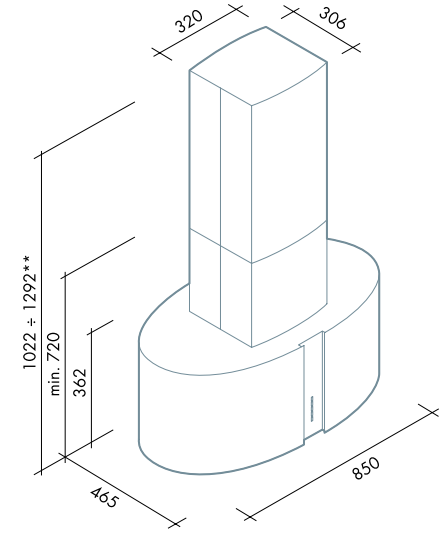

## Versioni / Versions

Parete / Wall	L 67 cm
Parete / Wall	L 97 cm
Isola / Island	L 67 cm

MIRABILIA  
STRIPES

parete / wall

isola / island

maxi-isola / maxi-island

parete / wall

isola / island

maxi-isola / maxi-island

\*ISOLA senza prolunga: camino H 645 mm / con prolunga: camino H min. 1000 mm, max 1205 mm.  
 \*\*MAXI-ISOLA senza prolunga: camino H 720 mm / con prolunga: camino H min. 1022 mm, max 1292 mm.

\*Island 67 cm without extension: chimney H 645 mm / with extension: chimney H min. 1000 mm and max 1205 mm  
 \*\*Maxi-Island 85 cm without extension: chimney H 720 mm / with extension: chimney H min. 1022 mm and max 1295 mm