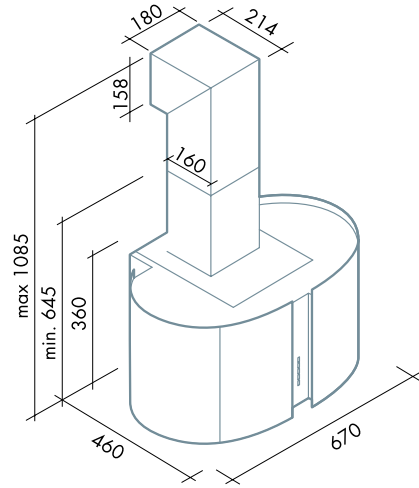

## Versioni / Versions

Parete / Wall	L 67 cm
Parete / Wall	L 97 cm
Isola / Island	L 67 cm

MIRABILIA  
STRIPES

parete / wall

isola / island

maxi-isola / maxi-island

parete / wall

isola / island

maxi-isola / maxi-island

\*ISOLA senza prolunga: camino H 645 mm / con prolunga: camino H min. 1000 mm, max 1205 mm.  
 \*\*MAXI-ISOLA senza prolunga: camino H 720 mm / con prolunga: camino H min. 1022 mm, max 1292 mm.

\*Island 67 cm without extension: chimney H 645 mm / with extension: chimney H min. 1000 mm and max 1205 mm  
 \*\*Maxi-Island 85 cm without extension: chimney H 720 mm / with extension: chimney H min. 1022 mm and max 1295 mm