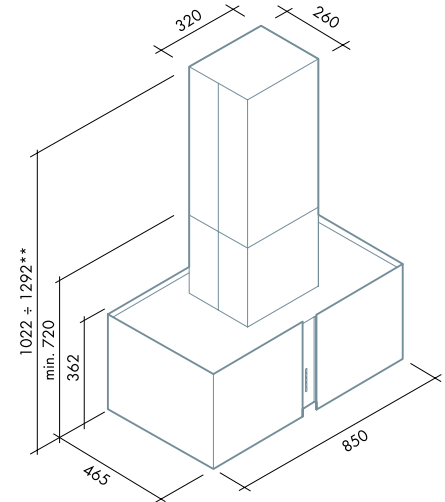

## Versioni / Versions

Parete / Wall	L 67 cm
Parete / Wall	L 97 cm
Isola / Island	L 67 cm

MIRABILIA  
STRIPES

parete / wall

isola / island

maxi-isola / maxi-island

parete / wall

isola / island

maxi-isola / maxi-island

\*ISOLA senza prolunga: camino H 645 mm / con prolunga: camino H min. 1000 mm, max 1205 mm.  
 \*\*MAXI-ISOLA senza prolunga: camino H 720 mm / con prolunga: camino H min. 1022 mm, max 1292 mm.

\*Island 67 cm without extension: chimney H 645 mm / with extension: chimney H min. 1000 mm and max 1205 mm  
 \*\*Maxi-Island 85 cm without extension: chimney H 720 mm / with extension: chimney H min. 1022 mm and max 1295 mm