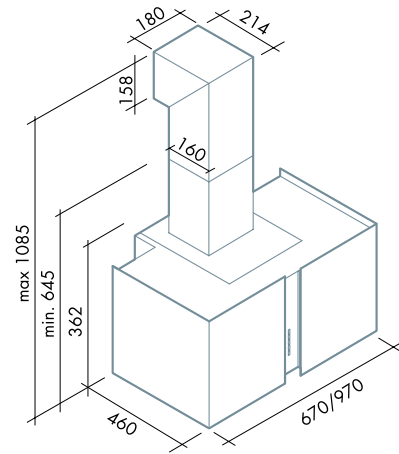

## Versioni / Versions

Parete / Wall	L 67 cm
Parete / Wall	L 97 cm
Isola / Island	L 67 cm

MIRABILIA  
STRIPES

parete / wall

isola / island

maxi-isola / maxi-island

parete / wall

isola / island

maxi-isola / maxi-island

\*ISOLA senza prolunga: camino H 645 mm / con prolunga: camino H min. 1000 mm, max 1205 mm.  
 \*\*MAXI-ISOLA senza prolunga: camino H 720 mm / con prolunga: camino H min. 1022 mm, max 1292 mm.

\*Island 67 cm without extension: chimney H 645 mm / with extension: chimney H min. 1000 mm and max 1205 mm  
 \*\*Maxi-Island 85 cm without extension: chimney H 720 mm / with extension: chimney H min. 1022 mm and max 1295 mm