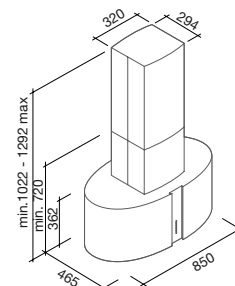

Parete / Wall – 67 cm

Motore e Comandi / Motor and Control	800 m ³ /h P.E.L. 4 vel.
Filtri / Filters	"Base" 277x294 mm carbone/charcoal: 6
Illuminazione / Lighting	Alogeno / Halogen LED 2 x 20 W / 2 x 1 W Incandescente / Incandescent ambiente-ambient LED 4 x 25 W / 3 x 1 W
Foro uscita / Duct size	ø 120 mm

Isola / Island - 67 cm Maxi isola / Maxi Island - 85 cm

Motore e Comandi / Motor and Control	800 m ³ /h P.E.L. 4 vel.
Filtri / Filters	"Base" 277x294 mm carbone/charcoal: 6
Illuminazione / Lighting	Alogeno / Halogen LED 4 x 20 W / 4 x 1 W Incandescente / Incandescent ambiente-ambient LED 6 x 25 W / 4 x 1 W

ISOLA 67 senza prolunga: camino H 702 mm / con prolunga: camino H min. 1010 mm, max 1274 mm. MAXI-ISOLA 85 senza prolunga: camino H 720 mm / con prolunga: camino H min. 1022 mm, max 1292 mm. • ISLAND 67 cm without extension: chimney H 702 mm / with extension: chimney H min. 1010 mm and max 1274 mm. MAXI-ISLAND 85 cm without extension: chimney H 720 mm / with extension: chimney H min. 1022 mm and max 1292 mm.