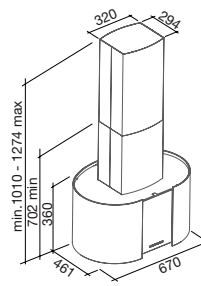

Parete / Wall – 67 cm

Motore e Comandi / Motor and Control	800 m ³ /h P.E.L. 4 vel.
Filtri / Filters	"Base" 277x294 mm carbone/charcoal: 6
Illuminazione / Lighting	Alogeno / Halogen LED 2 x 20 W / 2 x 1 W Incandescente / Incandescent ambiente-ambient LED 4 x 25 W / 3 x 1 W
Foro uscita / Duct size	ø 120 mm

Isola / Island - 67 cm Maxi isola / Maxi Island - 85 cm

Motore e Comandi / Motor and Control	800 m ³ /h P.E.L. 4 vel.
Filtri / Filters	"Base" 277x294 mm carbone/charcoal: 6
Illuminazione / Lighting	Alogeno / Halogen LED 4 x 20 W / 4 x 1 W Incandescente / Incandescent ambiente-ambient LED 6 x 25 W / 4 x 1 W

ISOLA 67 senza prolunga: camino H 702 mm / con prolunga: camino H min. 1010 mm, max 1274 mm. MAXI-ISOLA 85 senza prolunga: camino H 720 mm / con prolunga: camino H min. 1022 mm, max 1292 mm. • ISLAND 67 cm without extension: chimney H 702 mm / with extension: chimney H min. 1010 mm and max 1274 mm. MAXI-ISLAND 85 cm without extension: chimney H 720 mm / with extension: chimney H min. 1022 mm and max 1292 mm.