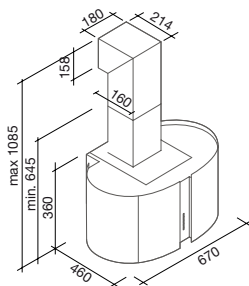

Parete / Wall – 67 cm

Motore e Comandi / Motor and Control	800 m ³ /h P.E.L. 4 vel.
Filtri / Filters	"Base" 277x294 mm carbone/charcoal: 6
Illuminazione / Lighting	Alogeno / Halogen LED 2 x 20 W / 2 x 1 W Incandescente / Incandescent ambiente-ambient LED 4 x 25 W / 3 x 1 W
Foro uscita / Duct size	ø 120 mm

Isola / Island - 67 cm Maxi isola / Maxi Island - 85 cm

Motore e Comandi / Motor and Control	800 m ³ /h P.E.L. 4 vel.
Filtri / Filters	"Base" 277x294 mm carbone/charcoal: 6
Illuminazione / Lighting	Alogeno / Halogen LED 4 x 20 W / 4 x 1 W Incandescente / Incandescent ambiente-ambient LED 6 x 25 W / 4 x 1 W

ISOLA 67 senza prolunga: camino H 702 mm / con prolunga: camino H min. 1010 mm, max 1274 mm. MAXI-ISOLA 85 senza prolunga: camino H 720 mm / con prolunga: camino H min. 1022 mm, max 1292 mm. • ISLAND 67 cm without extension: chimney H 702 mm / with extension: chimney H min. 1010 mm and max 1274 mm. MAXI-ISLAND 85 cm without extension: chimney H 720 mm / with extension: chimney H min. 1022 mm and max 1292 mm.