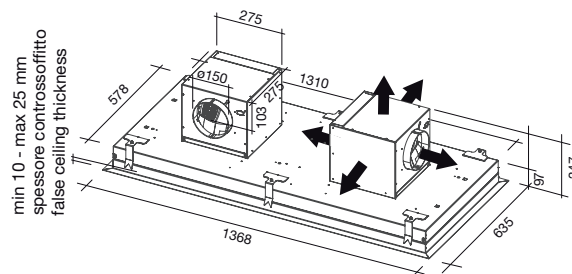

Cappa Nuvola con motori / Nuvola cookerhood with motors

Il controsoffitto deve supportare il peso della cappa (45 kg senza motori, 65 kg con i motori)
The false ceiling must support the weight of the hood (45 kg without motors, 65 kg with motors)

La cappa viene fornita senza motori. Se necessario sono disponibili i gruppi motore Nuvola (2 x 1000 m³/h) che possono essere posizionati sia nella parte superiore della cappa che in posizione remota. La cappa è collegabile anche con l'aspiratore esterno (2x KACL.792#41F).

Sono inoltre disponibili dei raccordi per collegare la cappa a tubi rettangolari di sezione 220x90 mm. Nuvola is supplied without motors. If needed Nuvola motors (2 x 1000 m³/h) are available. They can be installed on the upper part of the product or in a remote position. The hood can be connected also with our outdoor extractor fan (2 x KACL.792#41F). As optional are available junctions to connect the hood to rectangular section piping 220x90mm.

* Distanza massima suggerita dal piano cottura 150 cm
Maximum suggested distance from cooker top 150 cm

Nuvola Soffitto / Ceiling 140

Nuvola Motore / Motor 2 x 1000 m³/h KACL.788#41F

Nuvola Raccordo / Junction 2 x KACL.789

Accessori opzionali disponibili: Aspiratore sottotetto - Aspiratore esterno - Salvietta Magic Steel.
Available optional accessories: Under-roof extractor fan - Outdoor extractor fan - Magic Steel protective and cleaning wipe

bianco / white

acciaio / steel