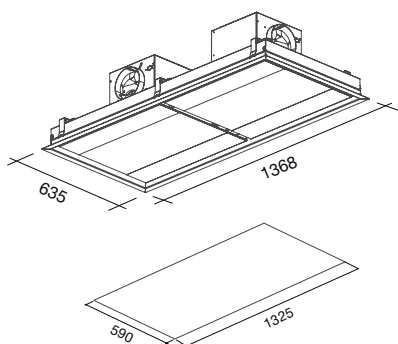

### Soffitto / Ceiling\* 140 cm

Motore e Comandi / Motor and Control	2x1000 m <sup>3</sup> /h 4 vel. + telecomando + remote control
Filtri / Filters	566x145 mm
Illuminazione: Neon	2 x 54 W
Lighting: Neon	