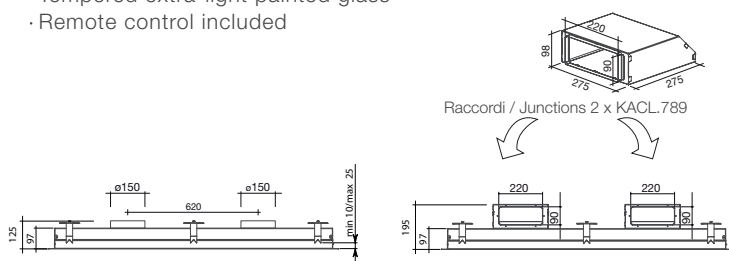

### Soffitto / Ceiling\* 140 cm

Motore e Comandi / Motor and Control	2x1000 m <sup>3</sup> /h 4 vel. + telecomando + remote control
Filtri / Filters	566x145 mm
Illuminazione: Neon	2 x 54 W
Lighting: Neon	