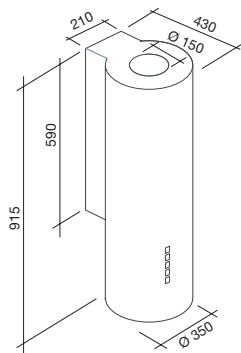

Parete / Wall – 35 cm

Motore e Comandi / Motor and Control 800 m³/h P.E.L. 4 vel.

Filtri / Filters "Base" 235x245 mm bianco/white carbone/charcoal: 6

Illuminazione: Dicroica 4 x 20 W
Lighting: Dichroic

Isola / Island – 35 cm

Motore e Comandi / Motor and Control 800 m³/h P.E.L. 4 vel.

Filtri / Filters "Base" 235x245 mm bianco/white carbone/charcoal: 6

Illuminazione: Dicroica 4 x 20 W
Lighting: Dichroic

Polar White Parete / Wall 35 800 m³/h