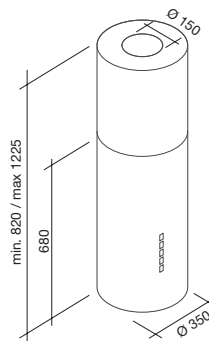

Parete / Wall – 35 cm

Motore e Comandi / Motor and Control 800 m³/h P.E.L. 4 vel.

Filtri / Filters "Base" 235x245 mm bianco/white carbone/charcoal: 6

Illuminazione: Dicroica 4 x 20 W
Lighting: Dichroic

Isola / Island – 35 cm

Motore e Comandi / Motor and Control 800 m³/h P.E.L. 4 vel.

Filtri / Filters "Base" 235x245 mm bianco/white carbone/charcoal: 6

Illuminazione: Dicroica 4 x 20 W
Lighting: Dichroic

Polar White Parete / Wall 35 800 m³/h