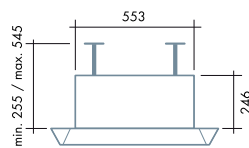

Foratura per incasso
Hole size

isola/island

/

130

/

motore e comandi / motor and control

450 m³/h 3 vel.

600 m³/h 3 vel.