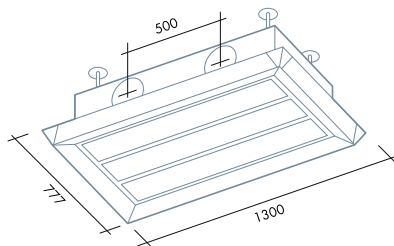

Foratura per incasso
Hole size

isola/island

/

130

/

motore e comandi / motor and control

450 m³/h 3 vel.

600 m³/h 3 vel.