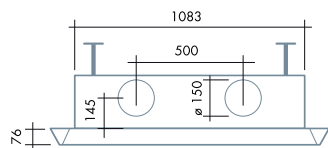

Foratura per incasso
Hole size

isola/island

/

130

/

motore e comandi / motor and control

450 m³/h 3 vel.

600 m³/h 3 vel.