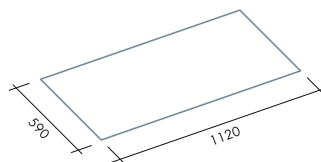

Foratura per incasso
Hole size

isola/island

/

130

/

motore e comandi / motor and control

450 m³/h 3 vel.

600 m³/h 3 vel.